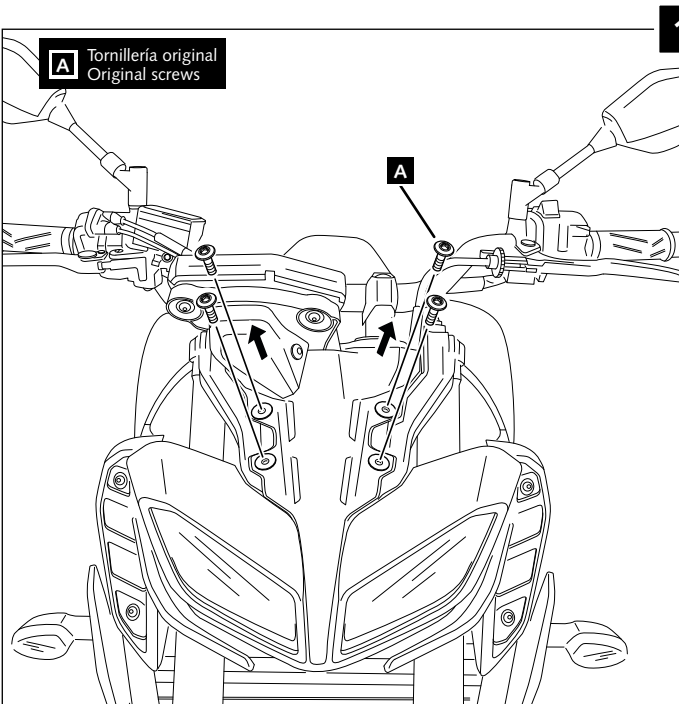

INSTRUCCIONES DE MONTAJE - MOUNTING INSTRUCTIONS - MONTAGEANLEITUNG