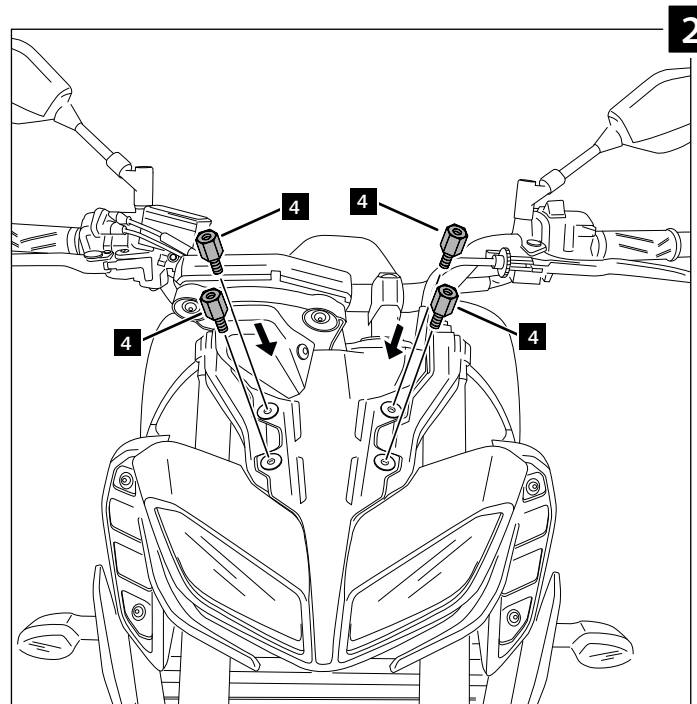

INSTRUCCIONES DE MONTAJE - MOUNTING INSTRUCTIONS - MONTAGEANLEITUNG