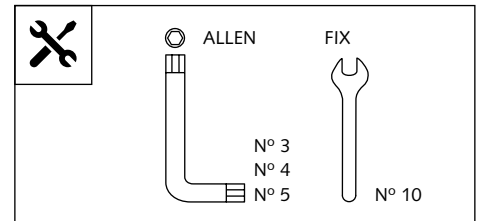

OPTIONAL

**TAPA CON NAKED NEW GENERATION SPORT/TOURING
COVER WITH NAKED NEW GENERATION SPORT/TOURING
FRONTDECKEL MIT NAKED GENERATION SPORT/TOURING**