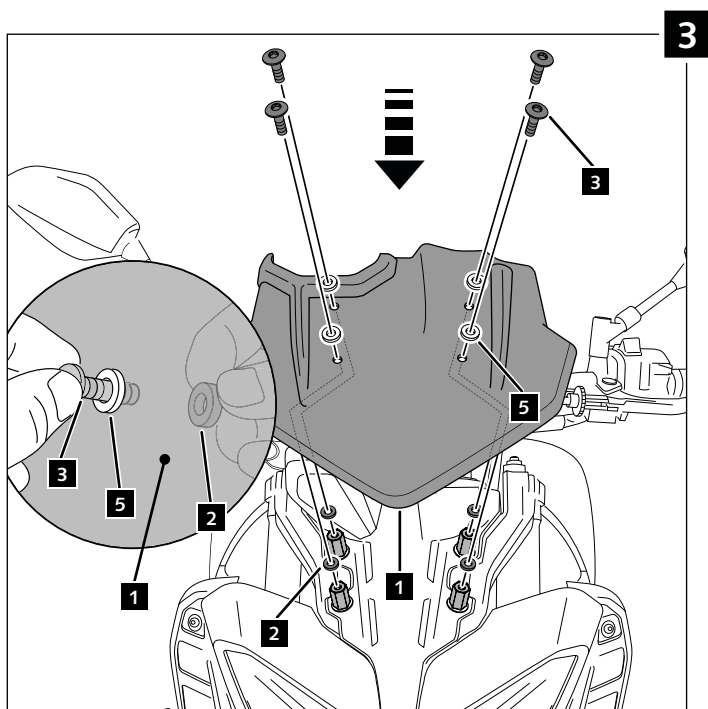

CARENABRIS SPORT-PLUS PARA - SPORT-PLUS WINDSHIELD FOR - SPORT-PLUS SCHEIBE FÜR
YAMAHA MT-09/SP '17-

Ref.: 9507

ID.	PIEZA / PART	DESCRIPCIÓN	DESCRIPTION	QTY.	REF.:
1		Tapa	Cover	1	9507FM3
2		Arandela de goma Ø4,5 x Ø11 x 2mm	Ø4,5 x Ø11 x 2mm Rubber washer	8	ARAND-EPDM--722
3		Tornillo allen M6x20 Ø11 ISO 7380	M6x20 Ø11 ISO 7380 Allen screw	4	TORNI-I7380-758
4		Tornillo especial M6x12 long hexagonal 20	M6x12 special screw hexagonal lenght 20	4	TORNI-EM6---759
5		Arandela de nylon M6	M6 nylon washer	4	ARNV00000000246

CARENABRIS SPORT-PLUS PARA - SPORT-PLUS WINDSHIELD FOR - SPORT-PLUS SCHEIBE FÜR
YAMAHA MT-09/SP '17-

INSTRUCCIONES DE MONTAJE - MOUNTING INSTRUCTIONS - MONTAGEANLEITUNG

OPTIONAL

**TAPA CON NAKED NEW GENERATION SPORT/TOURING
 COVER WITH NAKED NEW GENERATION SPORT/TOURING
 FRONTDECKEL MIT NAKED GENERATION SPORT/TOURING**