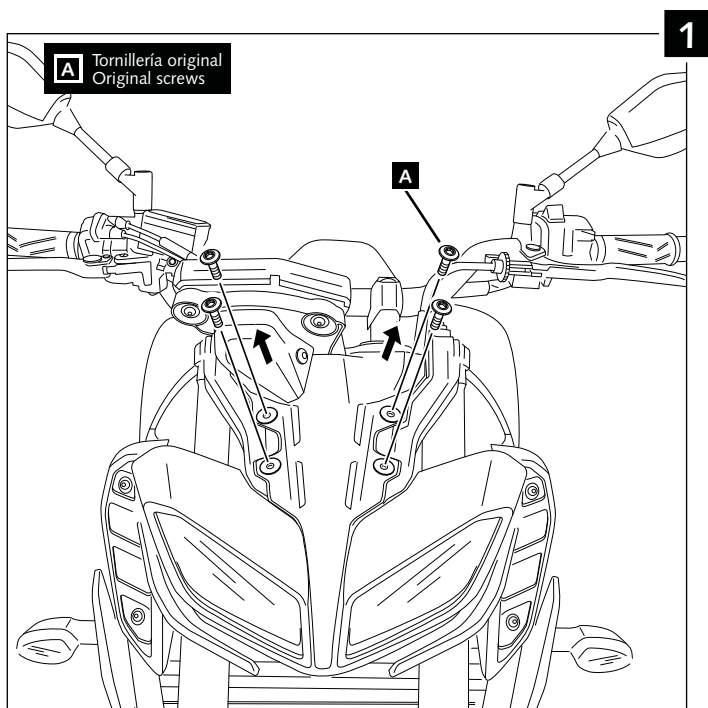

CARENABRIS SPORT-PLUS PARA - SPORT-PLUS WINDSHIELD FOR - SPORT-PLUS SCHEIBE FÜR
YAMAHA MT-09/SP '17-

Ref.: 9507

ID.	PIEZA / PART	DESCRIPCIÓN	DESCRIPTION	QTY.	REF.:
1		Tapa	Cover	1	9507FM3
2		Arandela de goma Ø4,5 x Ø11 x 2mm	Ø4,5 x Ø11 x 2mm Rubber washer	8	ARAND-EPDM--722
3		Tornillo allen M6x20 Ø11 ISO 7380	M6x20 Ø11 ISO 7380 Allen screw	4	TORNI-I7380-758
4		Tornillo especial M6x12 long hexagonal 20	M6x12 special screw hexagonal lenght 20	4	TORNI-EM6---759
5		Arandela de nylon M6	M6 nylon washer	4	ARNV00000000246

CARENABRIS SPORT-PLUS PARA - SPORT-PLUS WINDSHIELD FOR - SPORT-PLUS SCHEIBE FÜR
YAMAHA MT-09/SP '17-

INSTRUCCIONES DE MONTAJE - MOUNTING INSTRUCTIONS - MONTAGEANLEITUNG

OPTIONAL

**TAPA CON NAKED NEW GENERATION SPORT/TOURING
 COVER WITH NAKED NEW GENERATION SPORT/TOURING
 FRONTDECKEL MIT NAKED GENERATION SPORT/TOURING**