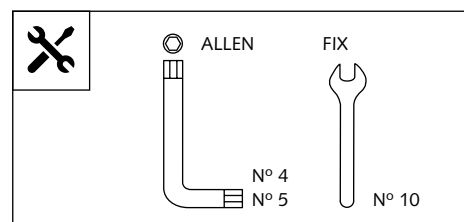

CARENABRIS SPORT-PLUS PARA - SPORT-PLUS WINDSHIELD FOR - SPORT-PLUS SCHEIBE FÜR
YAMAHA MT-09/SP '17-

Ref.: 9507

ID.	PIEZA / PART	DESCRIPCIÓN	DESCRIPTION	QTY.	REF.:
1		Tapa	Cover	1	9507FM3
2		Arandela de goma Ø4,5 x Ø11 x 2mm	Ø4,5 x Ø11 x 2mm Rubber washer	8	ARAND-EPDM--722
3		Tornillo allen M6x20 Ø11 ISO 7380	M6x20 Ø11 ISO 7380 Allen screw	4	TORNI-I7380-758
4		Tornillo especial M6x12 long hexagonal 20	M6x12 special screw hexagonal lenght 20	4	TORNI-EM6---759
5		Arandela de nylon M6	M6 nylon washer	4	ARNV00000000246