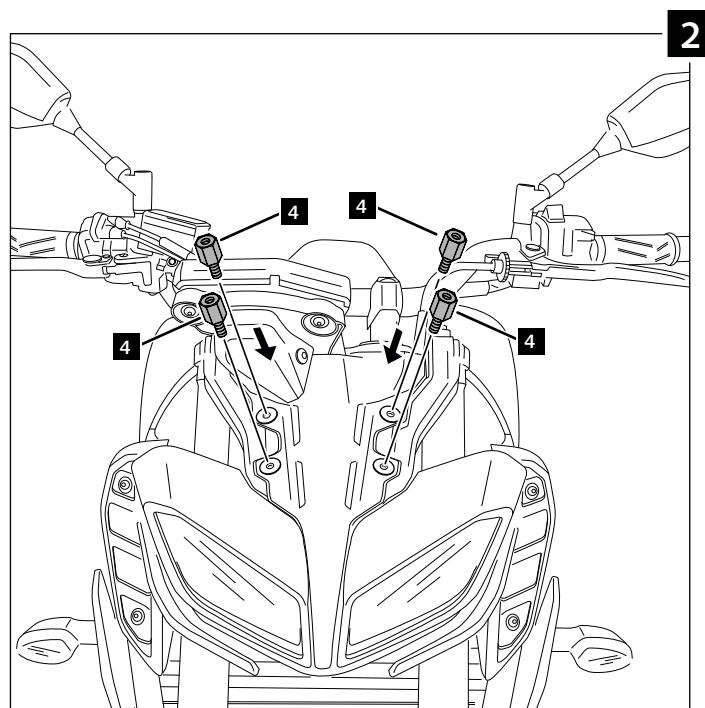

CARENABRIS SPORT-PLUS PARA - SPORT-PLUS WINDSHIELD FOR - SPORT-PLUS SCHEIBE FÜR
YAMAHA MT-09/SP '17-

Ref.: 9507

ID.	PIEZA / PART	DESCRIPCIÓN	DESCRIPTION	QTY.	REF.:
1		Tapa	Cover	1	9507FM3
2		Arandela de goma Ø4,5 x Ø11 x 2mm	Ø4,5 x Ø11 x 2mm Rubber washer	8	ARAND-EPDM--722
3		Tornillo allen M6x20 Ø11 ISO 7380	M6x20 Ø11 ISO 7380 Allen screw	4	TORNI-I7380-758
4		Tornillo especial M6x12 long hexagonal 20	M6x12 special screw hexagonal lenght 20	4	TORNI-EM6---759
5		Arandela de nylon M6	M6 nylon washer	4	ARNV00000000246

CARENABRIS SPORT-PLUS PARA - SPORT-PLUS WINDSHIELD FOR - SPORT-PLUS SCHEIBE FÜR
YAMAHA MT-09/SP '17-

INSTRUCCIONES DE MONTAJE - MOUNTING INSTRUCTIONS - MONTAGEANLEITUNG

OPTIONAL

**TAPA CON NAKED NEW GENERATION SPORT/TOURING
 COVER WITH NAKED NEW GENERATION SPORT/TOURING
 FRONTDECKEL MIT NAKED GENERATION SPORT/TOURING**