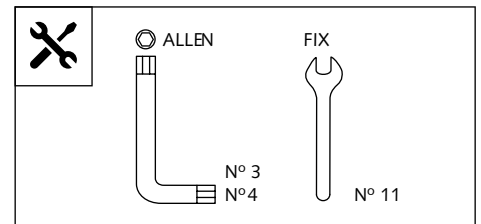

## CARENABRIS ADAPTABLE A- WINDSHIELD FOR - WINDSCHUTZCHEIBE FÜR SUZUKI SV 650 2016-

**Ref.: 8926**  
 (Color negro/Black colour)

**Ref.: 8927**  
 (Color carbono/Carbon look)

ID.	PIEZA / PART	DESCRIPCIÓN	DESCRIPTION	QTY.
1		Carenabris vision	Vision windshield	1
2		Cúpula vision	Vison screen	1
3		Silentblock M5	M5 silentblock	7
4		Tornillo allen M5x16 ISO7380	M5x16 ISO7380 allen screw	7
5		Arandela de nylon M5x1	M5x1 nylon washer	7
6		Tapón tornillo M5 ISO7380	M5 ISO7380 screw cap	7
7		Soporte metálico derecho	Right metal support	1
8		Soporte metálico izquierdo	Left metal support	1
9		Kit adhesivos	Stickers set	1