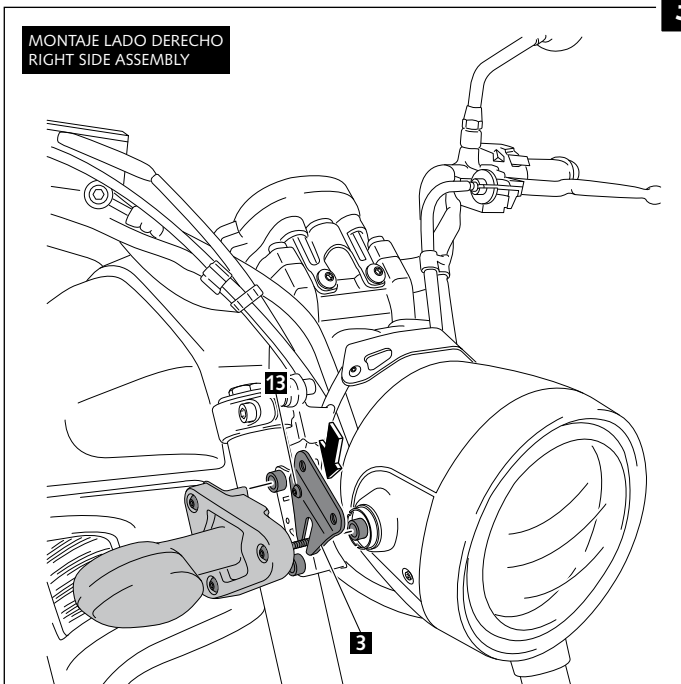

ID.	PIEZA / PART	DESCRIPCIÓN	DESCRIPTION	QTY.
1		Carcasa Vision	Vision fairing	1
2		Cúpula Vision	Vision screen	1
3		Soporte metálico derecho	Right metal support	1
4		Soporte metálico izquierdo	Left metal support	1
5		Tornillo Allen M6x25 ISO 7380 (negro)	M6x25 ISO 7380 Allen Screw (black)	6
6		Casquillo Ø int. 6 x Ø 12 x 8,5mm	Ø int. 6 x Ø 12 x 8,5mm arrowhead	6
7		Tornillo Allen M6x8 ISO 7380	M6x8 ISO 7380 Allen Screw	4
8		Arandela de nylon Ø6x1	Ø6x1 nylon washer	4
9		Silentblock M5	M5 Silentblock	3
10		Tornillo Allen M5x16 ISO 7380 (negro)	M5x16 ISO 7380 Allen Screw (black)	3
11		Arandela de nylon M5x0,5	M5x0,5 nylon washer	3
12		Tapón M5 ISO 7380	M5 ISO 7380 screw cap	3
13		Tornillo Allen M6x10 ISO 7380 (negro)	M6x10 ISO 7380 Allen Screw (black)	2
14		Tuerca grafilada M6	M6 knurled nut	2
15		Ribete negro longitud 300mm, espesor 1mm	Black Trim length 300mm, 1mm thickness	1
16		Kit adhesivos	Stickers set	1

CARENABRÍS ADAPTABLE A - WINDSHIELD FOR - WINDSCHUTZSCHEIBE FÜR  
**YAMAHA XSR 700 - XSR 900**

INSTRUCCIONES DE MONTAJE - MOUNTING INSTRUCTIONS - MONTAGEANLEITUNG

**YAMAHA XSR 700**

**YAMAHA XSR 900**

CARENABRÍS ADAPTABLE A - WINDSHIELD FOR - WINDSCHUTZSCHEIBE FÜR  
**YAMAHA XSR 700 - XSR 900**

INSTRUCCIONES DE MONTAJE - MOUNTING INSTRUCTIONS - MONTAGEANLEITUNG

**YAMAHA XSR 700**

**YAMAHA XSR 900**

CARENABRÍS ADAPTABLE A - WINDSHIELD FOR - WINDSCHUTZSCHEIBE FÜR  
**YAMAHA XSR 700 - XSR 900**

INSTRUCCIONES DE MONTAJE - MOUNTING INSTRUCTIONS - MONTAGEANLEITUNG