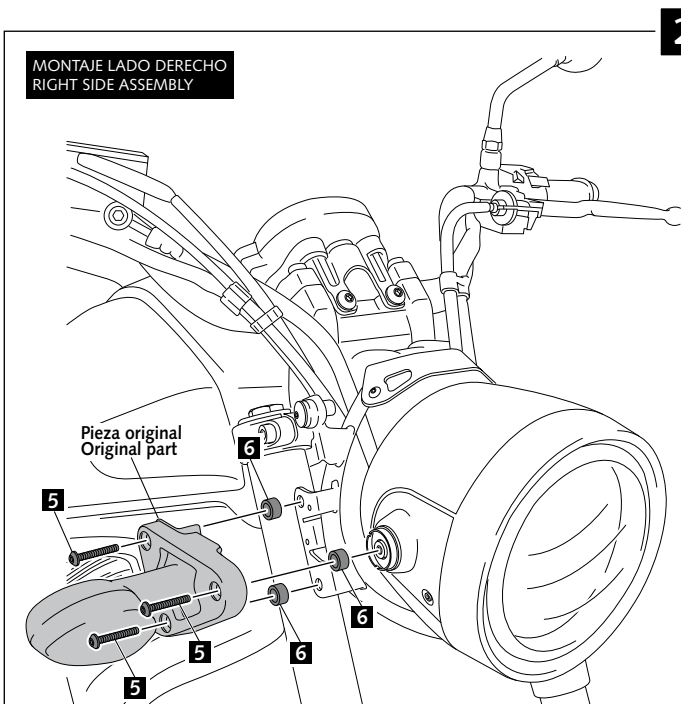

## CARENABRÍS ADAPTABLE A - WINDSHIELD FOR - WINDSCHUTZSCHEIBE FÜR YAMAHA XSR 700 - XSR 900

YAMAHA XSR 700

**Ref.: 9560**  
(color negro / black colour)

**Ref.: 9561**  
(color carbono / carbon look)

YAMAHA XSR 900

ID.	PIEZA / PART	DESCRIPCIÓN	DESCRIPTION	QTY.
1		Carcasa Vision	Vision fairing	1
2		Cúpula Vision	Vision screen	1
3		Soporte metálico derecho	Right metal support	1
4		Soporte metálico izquierdo	Left metal support	1
5		Tornillo Allen M6x25 ISO 7380 (negro)	M6x25 ISO 7380 Allen Screw (black)	6
6		Casquillo Ø int. 6 x Ø 12 x 8,5mm	Ø int. 6 x Ø 12 x 8,5mm arrowhead	6
7		Tornillo Allen M6x8 ISO 7380	M6x8 ISO 7380 Allen Screw	4
8		Arandela de nylon Ø6x1	Ø6x1 nylon washer	4
9		Silentblock M5	M5 Silentblock	3
10		Tornillo Allen M5x16 ISO 7380 (negro)	M5x16 ISO 7380 Allen Screw (black)	3
11		Arandela de nylon M5x0,5	M5x0,5 nylon washer	3
12		Tapón M5 ISO 7380	M5 ISO 7380 screw cap	3
13		Tornillo Allen M6x10 ISO 7380 (negro)	M6x10 ISO 7380 Allen Screw (black)	2
14		Tuerca grafilada M6	M6 knurled nut	2
15		Ribete negro longitud 300mm, espesor 1mm	Black Trim length 300mm, 1mm thickness	1
16		Kit adhesivos	Stickers set	1

CARENABRÍS ADAPTABLE A - WINDSHIELD FOR - WINDSCHUTZSCHEIBE FÜR  
**YAMAHA XSR 700 - XSR 900**

INSTRUCCIONES DE MONTAJE - MOUNTING INSTRUCTIONS - MONTAGEANLEITUNG

**YAMAHA XSR 700**

**YAMAHA XSR 900**

CARENABRÍS ADAPTABLE A - WINDSHIELD FOR - WINDSCHUTZSCHEIBE FÜR  
**YAMAHA XSR 700 - XSR 900**