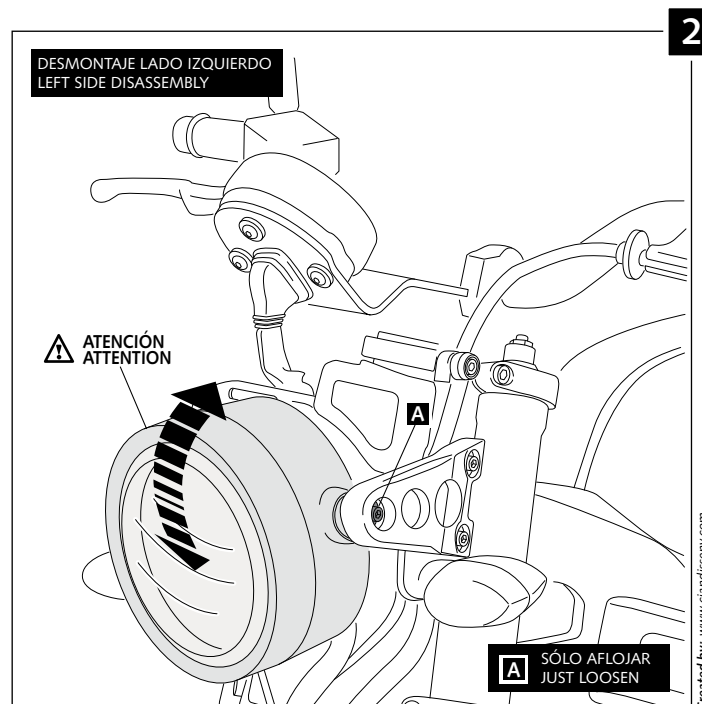

CARENABRÍS ADAPTABLE A - WINDSHIELD FOR - WINDSCHUTZSCHEIBE FÜR
YAMAHA XSR 700 - XSR 900

INSTRUCCIONES DE MONTAJE - MOUNTING INSTRUCTIONS - MONTAGEANLEITUNG

YAMAHA XSR 700

YAMAHA XSR 900