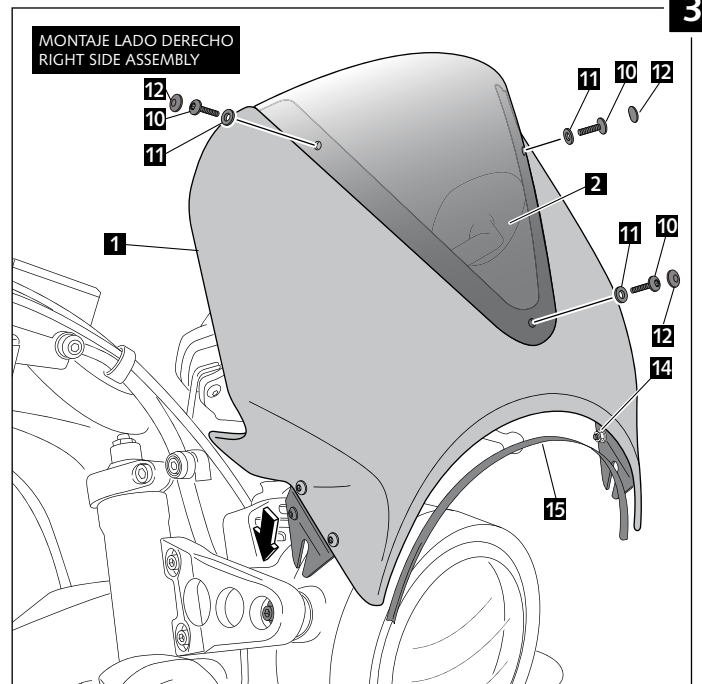

ID.	PIEZA / PART	DESCRIPCIÓN	DESCRIPTION	QTY.
1		Carcasa Vision	Vision fairing	1
2		Cúpula Vision	Vision screen	1
3		Soporte metálico derecho	Right metal support	1
4		Soporte metálico izquierdo	Left metal support	1
5		Tornillo Allen M6x25 ISO 7380 (negro)	M6x25 ISO 7380 Allen Screw (black)	6
6		Casquillo Ø int. 6 x Ø 12 x 8,5mm	Ø int. 6 x Ø 12 x 8,5mm arrowhead	6
7		Tornillo Allen M6x8 ISO 7380	M6x8 ISO 7380 Allen Screw	4
8		Arandela de nylon Ø6x1	Ø6x1 nylon washer	4
9		Silentblock M5	M5 Silentblock	3
10		Tornillo Allen M5x16 ISO 7380 (negro)	M5x16 ISO 7380 Allen Screw (black)	3
11		Arandela de nylon M5x0,5	M5x0,5 nylon washer	3
12		Tapón M5 ISO 7380	M5 ISO 7380 screw cap	3
13		Tornillo Allen M6x10 ISO 7380 (negro)	M6x10 ISO 7380 Allen Screw (black)	2
14		Tuerca grafilada M6	M6 knurled nut	2
15		Ribete negro longitud 300mm, espesor 1mm	Black Trim length 300mm, 1mm thickness	1
16		Kit adhesivos	Stickers set	1

CARENABRÍS ADAPTABLE A - WINDSHIELD FOR - WINDSCHUTZSCHEIBE FÜR  
**YAMAHA XSR 700 - XSR 900**

INSTRUCCIONES DE MONTAJE - MOUNTING INSTRUCTIONS - MONTAGEANLEITUNG

**YAMAHA XSR 700**

**YAMAHA XSR 900**

CARENABRÍS ADAPTABLE A - WINDSHIELD FOR - WINDSCHUTZSCHEIBE FÜR  
**YAMAHA XSR 700 - XSR 900**

INSTRUCCIONES DE MONTAJE - MOUNTING INSTRUCTIONS - MONTAGEANLEITUNG

**YAMAHA XSR 700**

**YAMAHA XSR 900**

CARENABRÍS ADAPTABLE A - WINDSHIELD FOR - WINDSCHUTZSCHEIBE FÜR  
**YAMAHA XSR 700 - XSR 900**

INSTRUCCIONES DE MONTAJE - MOUNTING INSTRUCTIONS - MONTAGEANLEITUNG