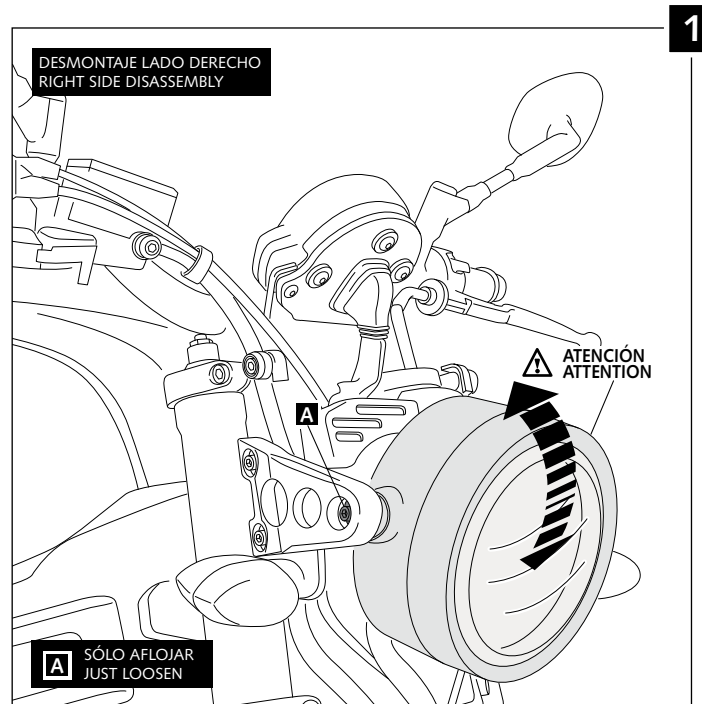

## CARENABRÍS ADAPTABLE A - WINDSHIELD FOR - WINDSCHUTZSCHEIBE FÜR YAMAHA XSR 700 - XSR 900

YAMAHA XSR 700

**Ref.: 9560**  
(color negro / black colour)

**Ref.: 9561**  
(color carbono / carbon look)

YAMAHA XSR 900

ID.	PIEZA / PART	DESCRIPCIÓN	DESCRIPTION	QTY.
1		Carcasa Vision	Vision fairing	1
2		Cúpula Vision	Vision screen	1
3		Soporte metálico derecho	Right metal support	1
4		Soporte metálico izquierdo	Left metal support	1
5		Tornillo Allen M6x25 ISO 7380 (negro)	M6x25 ISO 7380 Allen Screw (black)	6
6		Casquillo Ø int. 6 x Ø 12 x 8,5mm	Ø int. 6 x Ø 12 x 8,5mm arrowhead	6
7		Tornillo Allen M6x8 ISO 7380	M6x8 ISO 7380 Allen Screw	4
8		Arandela de nylon Ø6x1	Ø6x1 nylon washer	4
9		Silentblock M5	M5 Silentblock	3
10		Tornillo Allen M5x16 ISO 7380 (negro)	M5x16 ISO 7380 Allen Screw (black)	3
11		Arandela de nylon M5x0,5	M5x0,5 nylon washer	3
12		Tapón M5 ISO 7380	M5 ISO 7380 screw cap	3
13		Tornillo Allen M6x10 ISO 7380 (negro)	M6x10 ISO 7380 Allen Screw (black)	2
14		Tuerca grafilada M6	M6 knurled nut	2
15		Ribete negro longitud 300mm, espesor 1mm	Black Trim length 300mm, 1mm thickness	1
16		Kit adhesivos	Stickers set	1

CARENABRÍS ADAPTABLE A - WINDSHIELD FOR - WINDSCHUTZSCHEIBE FÜR  
**YAMAHA XSR 700 - XSR 900**

INSTRUCCIONES DE MONTAJE - MOUNTING INSTRUCTIONS - MONTAGEANLEITUNG

**YAMAHA XSR 700**

**YAMAHA XSR 900**

CARENABRÍS ADAPTABLE A - WINDSHIELD FOR - WINDSCHUTZSCHEIBE FÜR  
**YAMAHA XSR 700 - XSR 900**