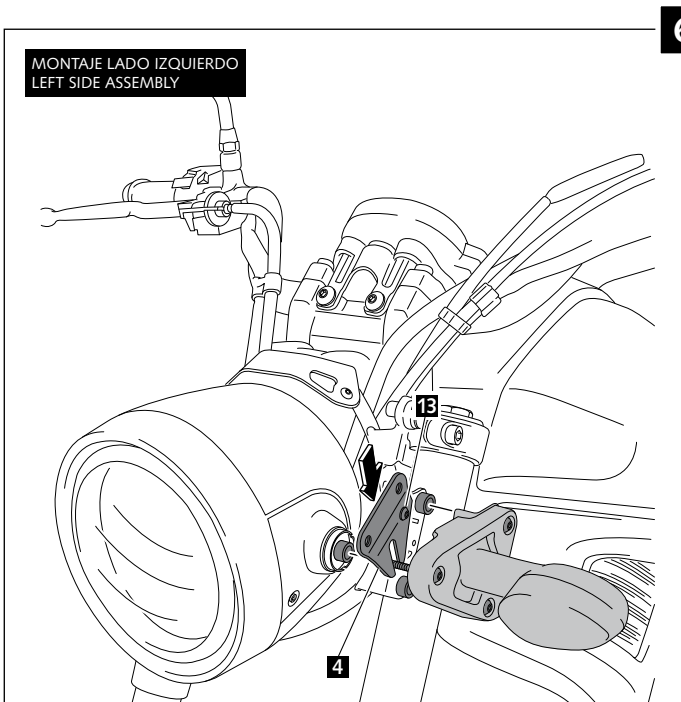

CARENABRÍS ADAPTABLE A - WINDSHIELD FOR - WINDSCHUTZSCHEIBE FÜR
YAMAHA XSR 700 - XSR 900

INSTRUCCIONES DE MONTAJE - MOUNTING INSTRUCTIONS - MONTAGEANLEITUNG

YAMAHA XSR 700

YAMAHA XSR 900