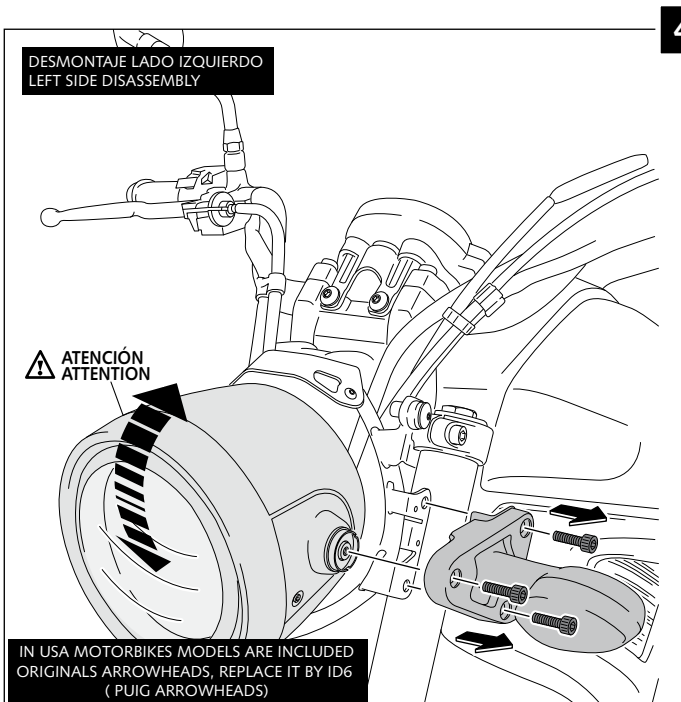

CARENABRÍS ADAPTABLE A - WINDSHIELD FOR - WINDSCHUTZSCHEIBE FÜR
YAMAHA XSR 700 - XSR 900

INSTRUCCIONES DE MONTAJE - MOUNTING INSTRUCTIONS - MONTAGEANLEITUNG

YAMAHA XSR 700

YAMAHA XSR 900