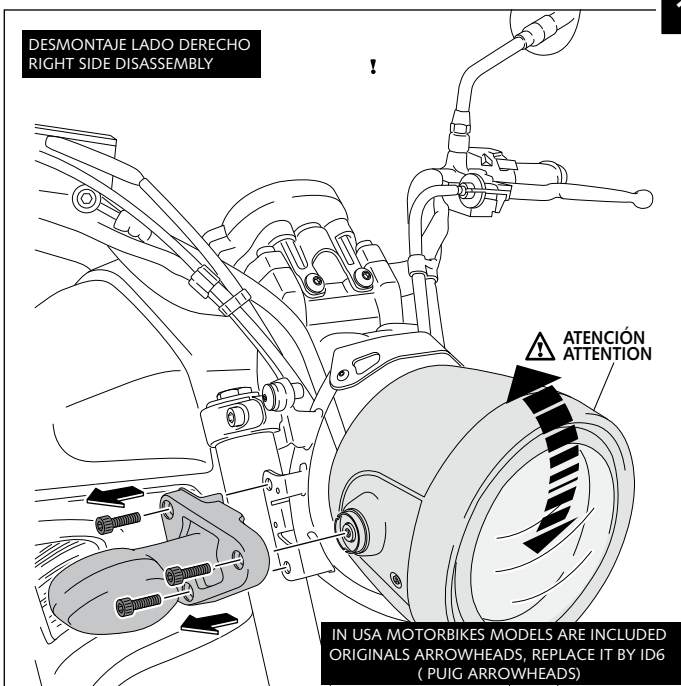

CARENABRÍS ADAPTABLE A - WINDSHIELD FOR - WINDSCHUTZSCHEIBE FÜR
YAMAHA XSR 700 - XSR 900

INSTRUCCIONES DE MONTAJE - MOUNTING INSTRUCTIONS - MONTAGEANLEITUNG

YAMAHA XSR 700

YAMAHA XSR 900