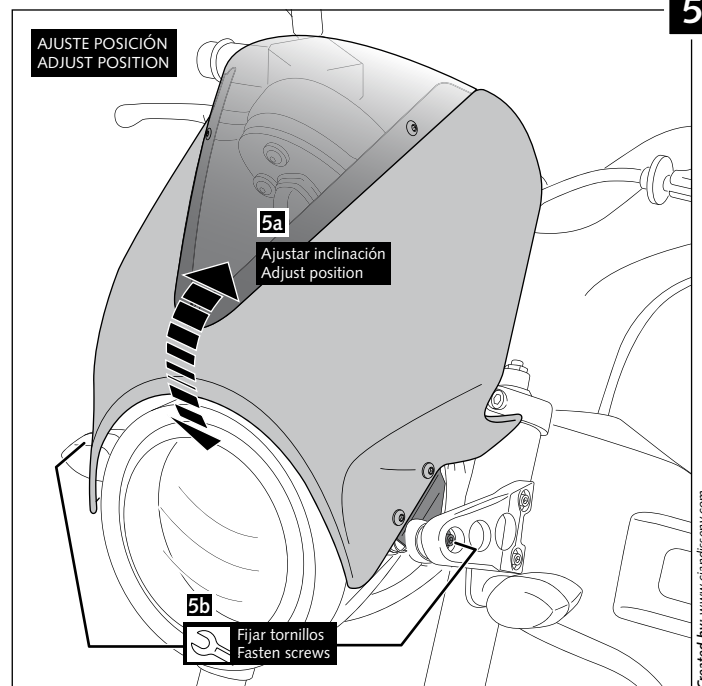

CARENABRÍS ADAPTABLE A - WINDSHIELD FOR - WINDSCHUTZSCHEIBE FÜR
YAMAHA XSR 700 - XSR 900

INSTRUCCIONES DE MONTAJE - MOUNTING INSTRUCTIONS - MONTAGEANLEITUNG

YAMAHA XSR 700

YAMAHA XSR 900