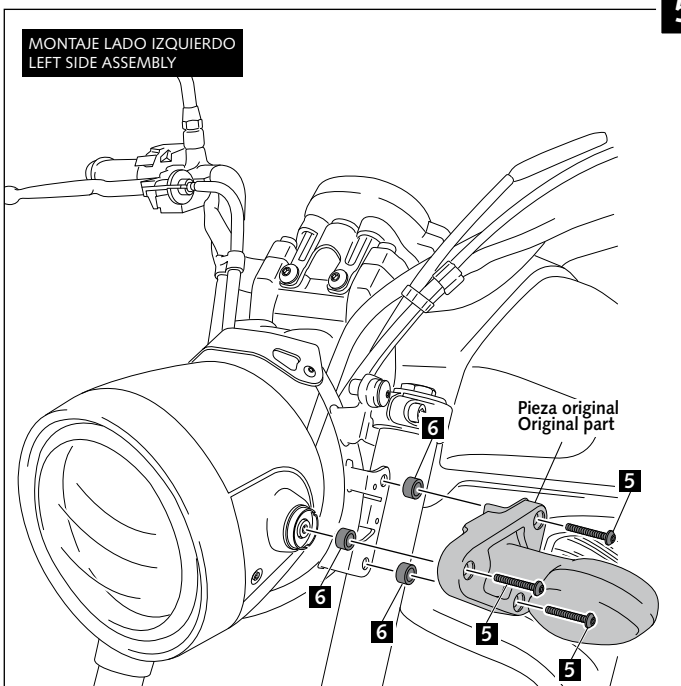

CARENABRÍS ADAPTABLE A - WINDSHIELD FOR - WINDSCHUTZSCHEIBE FÜR
YAMAHA XSR 700 - XSR 900

INSTRUCCIONES DE MONTAJE - MOUNTING INSTRUCTIONS - MONTAGEANLEITUNG

YAMAHA XSR 700

YAMAHA XSR 900