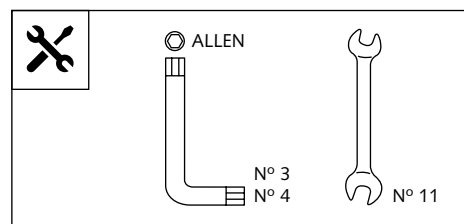

ID.	PIEZA / PART	DESCRIPCIÓN	DESCRIPTION	QTY.
1		Carcasa Vision	Vision fairing	1
2		Cúpula Vision	Vision screen	1
3		Soporte metálico derecho	Right metal support	1
4		Soporte metálico izquierdo	Left metal support	1
5		Tornillo Allen M6x25 ISO 7380 (negro)	M6x25 ISO 7380 Allen Screw (black)	6
6		Casquillo Ø int. 6 x Ø 12 x 8,5mm	Ø int. 6 x Ø 12 x 8,5mm arrowhead	6
7		Tornillo Allen M6x8 ISO 7380	M6x8 ISO 7380 Allen Screw	4
8		Arandela de nylon Ø6x1	Ø6x1 nylon washer	4
9		Silentblock M5	M5 Silentblock	3
10		Tornillo Allen M5x16 ISO 7380 (negro)	M5x16 ISO 7380 Allen Screw (black)	3
11		Arandela de nylon M5x0,5	M5x0,5 nylon washer	3
12		Tapón M5 ISO 7380	M5 ISO 7380 screw cap	3
13		Tornillo Allen M6x10 ISO 7380 (negro)	M6x10 ISO 7380 Allen Screw (black)	2
14		Tuerca grafilada M6	M6 knurled nut	2
15		Ribete negro longitud 300mm, espesor 1mm	Black Trim length 300mm, 1mm thickness	1
16		Kit adhesivos	Stickers set	1