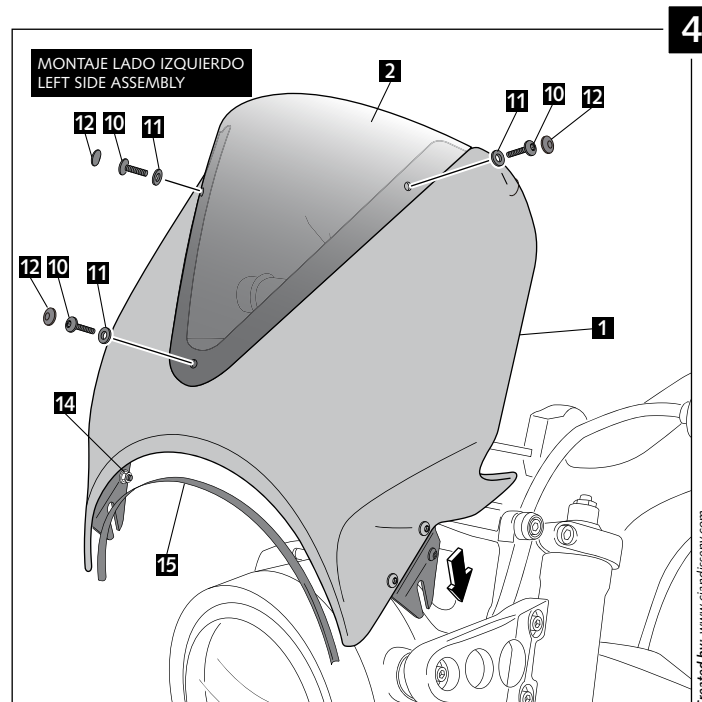

ID.	PIEZA / PART	DESCRIPCIÓN	DESCRIPTION	QTY.
1		Carcasa Vision	Vision fairing	1
2		Cúpula Vision	Vision screen	1
3		Soporte metálico derecho	Right metal support	1
4		Soporte metálico izquierdo	Left metal support	1
5		Tornillo Allen M6x25 ISO 7380 (negro)	M6x25 ISO 7380 Allen Screw (black)	6
6		Casquillo Ø int. 6 x Ø 12 x 8,5mm	Ø int. 6 x Ø 12 x 8,5mm arrowhead	6
7		Tornillo Allen M6x8 ISO 7380	M6x8 ISO 7380 Allen Screw	4
8		Arandela de nylon Ø6x1	Ø6x1 nylon washer	4
9		Silentblock M5	M5 Silentblock	3
10		Tornillo Allen M5x16 ISO 7380 (negro)	M5x16 ISO 7380 Allen Screw (black)	3
11		Arandela de nylon M5x0,5	M5x0,5 nylon washer	3
12		Tapón M5 ISO 7380	M5 ISO 7380 screw cap	3
13		Tornillo Allen M6x10 ISO 7380 (negro)	M6x10 ISO 7380 Allen Screw (black)	2
14		Tuerca grafilada M6	M6 knurled nut	2
15		Ribete negro longitud 300mm, espesor 1mm	Black Trim length 300mm, 1mm thickness	1
16		Kit adhesivos	Stickers set	1

CARENABRÍS ADAPTABLE A - WINDSHIELD FOR - WINDSCHUTZSCHEIBE FÜR  
**YAMAHA XSR 700 - XSR 900**

INSTRUCCIONES DE MONTAJE - MOUNTING INSTRUCTIONS - MONTAGEANLEITUNG

**YAMAHA XSR 700**

**YAMAHA XSR 900**

CARENABRÍS ADAPTABLE A - WINDSHIELD FOR - WINDSCHUTZSCHEIBE FÜR  
**YAMAHA XSR 700 - XSR 900**

INSTRUCCIONES DE MONTAJE - MOUNTING INSTRUCTIONS - MONTAGEANLEITUNG

**YAMAHA XSR 700**

**YAMAHA XSR 900**

CARENABRÍS ADAPTABLE A - WINDSHIELD FOR - WINDSCHUTZSCHEIBE FÜR  
**YAMAHA XSR 700 - XSR 900**

INSTRUCCIONES DE MONTAJE - MOUNTING INSTRUCTIONS - MONTAGEANLEITUNG