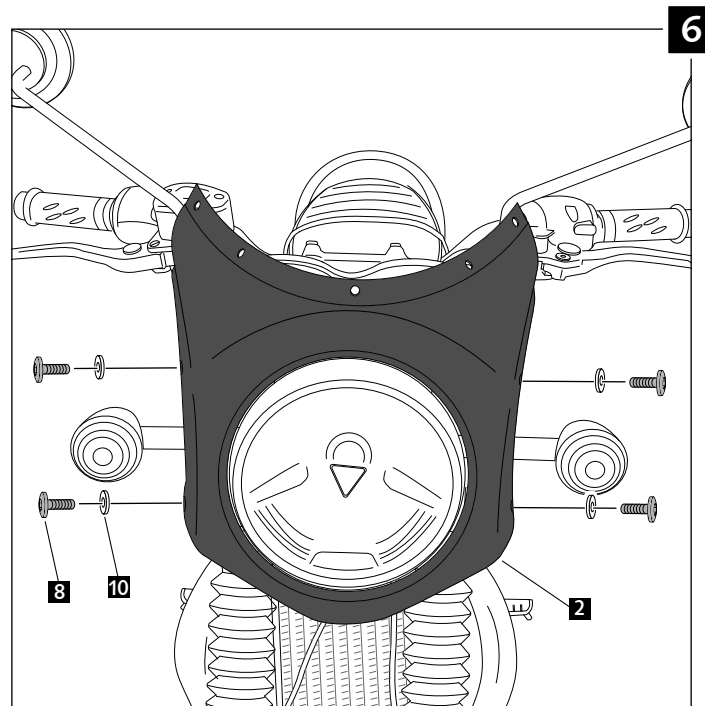

SEMICARENADO RETRO PARA - RETRO WINDSCREEN FOR - WINDSCHUTZSCHEIBE RETRO FÜR
TRIUMPH BONNEVILLE T100/T120

INSTRUCCIONES DE MONTAJE - MOUNTING INSTRUCTIONS - MONTAGEANLEITUNG