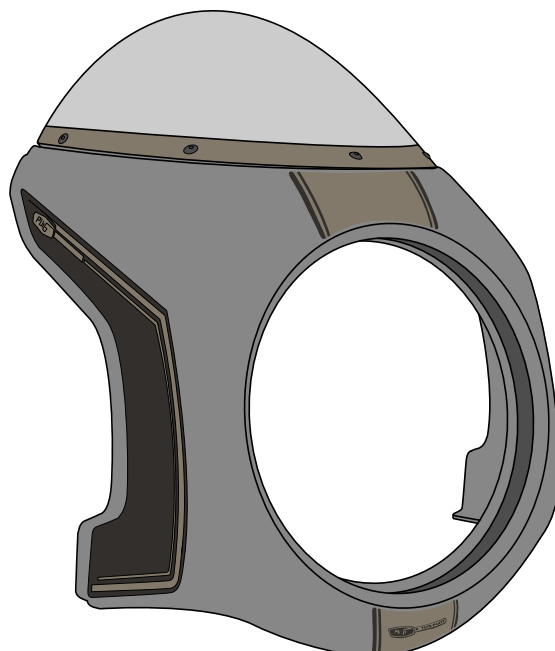

11 Kit adhesivos
Stickers set