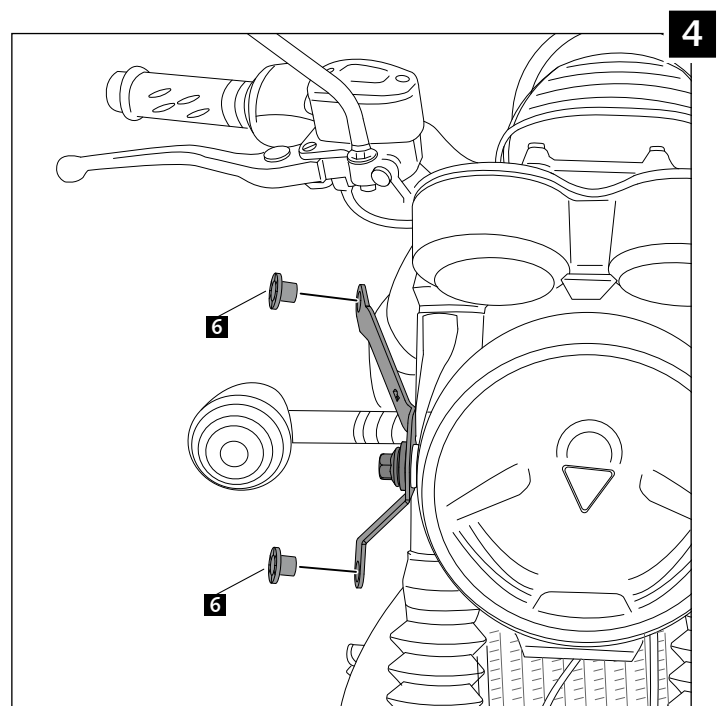

## SEMICARENADO RETRO PARA - RETRO WINDSCREEN FOR - WINDSCHUTZSCHEIBE RETRO FÜR TRIUMPH BONNEVILLE T100/T120

**Ref.: 9176**  
 (color negro/black colour)

**Ref.: 9195**  
 (símil carbono/carbon look)

ID.	PIEZA / PART	DESCRIPCIÓN	DESCRIPTION	QTY.
1		Cúpula	Screen	1
2		Carcasa ABS	ABS fairing	1
3		Soporte metálico derecho	Right metal support	1
4		Soporte metálico izquierdo	Left metal support	1
5		Silentblock M4	M4 silentblock	5
6		Silentblock M5	M5 silentblock	4
7		Tornillo allen M4x16 ISO 7380	M4x16 ISO 7380 allen screw	5
8		Tornillo allen M5x16 Ø9 ISO 7380	M5x16 Ø9 ISO 7380 allen screw	4
9		Arandela nylon M4x0,5	M4x0,5 nylon washer	5
10		Arandela nylon M5x1mm	M5x1 nylon washer	4
11		Kit adhesivos	Stickers set	1

SEMICARENADO RETRO PARA - RETRO WINDSCREEN FOR - WINDSCHUTZSCHEIBE RETRO FÜR  
**TRIUMPH BONNEVILLE T100/T120**

INSTRUCCIONES DE MONTAJE - MOUNTING INSTRUCTIONS - MONTAGEANLEITUNG

SEMICARENADO RETRO PARA - RETRO WINDSCREEN FOR - WINDSCHUTZSCHEIBE RETRO FÜR  
**TRIUMPH BONNEVILLE T100/T120**