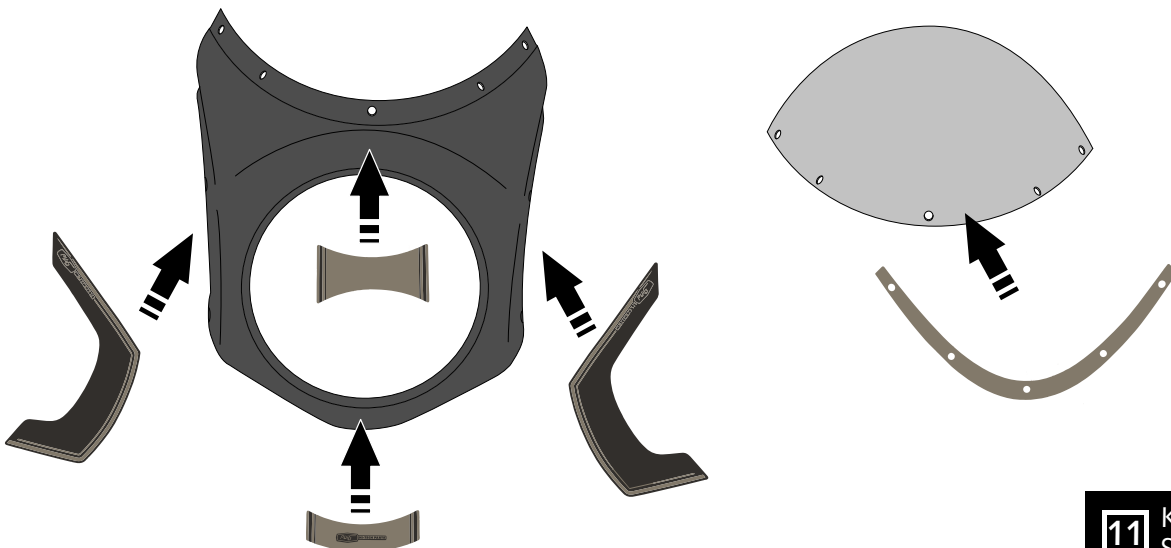

SEMICARENADO RETRO PARA - RETRO WINDSCREEN FOR - WINDSCHUTZSCHEIBE RETRO FÜR
TRIUMPH BONNEVILLE T100/T120

INSTRUCCIONES DE MONTAJE - MOUNTING INSTRUCTIONS - MONTAGEANLEITUNG

6

11 Kit adhesivos
Stickers set

8