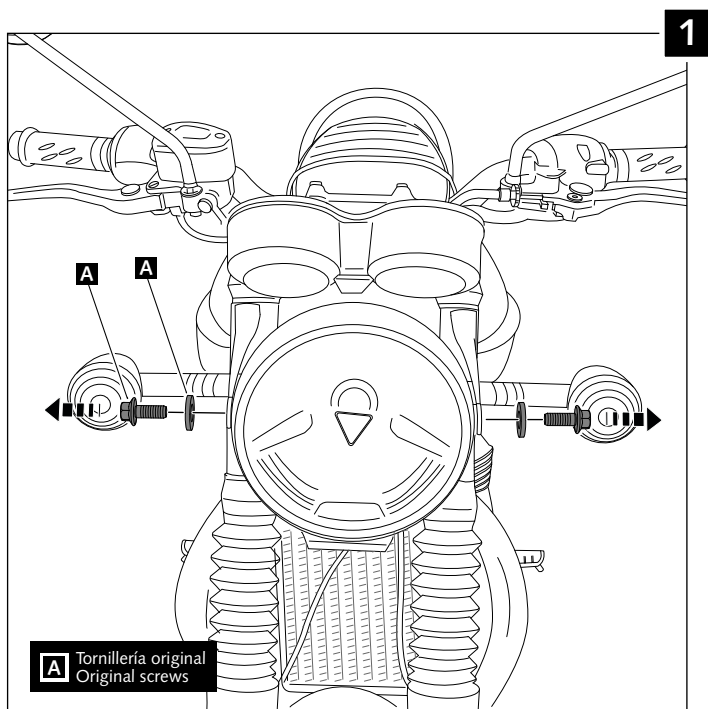

## SEMICARENADO RETRO PARA - RETRO WINDSCREEN FOR - WINDSCHUTZSCHEIBE RETRO FÜR TRIUMPH BONNEVILLE T100/T120

**Ref.: 9176**  
 (color negro/black colour)

**Ref.: 9195**  
 (símil carbono/carbon look)

ID.	PIEZA / PART	DESCRIPCIÓN	DESCRIPTION	QTY.
1		Cúpula	Screen	1
2		Carcasa ABS	ABS fairing	1
3		Soporte metálico derecho	Right metal support	1
4		Soporte metálico izquierdo	Left metal support	1
5		Silentblock M4	M4 silentblock	5
6		Silentblock M5	M5 silentblock	4
7		Tornillo allen M4x16 ISO 7380	M4x16 ISO 7380 allen screw	5
8		Tornillo allen M5x16 Ø9 ISO 7380	M5x16 Ø9 ISO 7380 allen screw	4
9		Arandela nylon M4x0,5	M4x0,5 nylon washer	5
10		Arandela nylon M5x1mm	M5x1 nylon washer	4
11		Kit adhesivos	Stickers set	1

SEMICARENADO RETRO PARA - RETRO WINDSCREEN FOR - WINDSCHUTZSCHEIBE RETRO FÜR  
**TRIUMPH BONNEVILLE T100/T120**

INSTRUCCIONES DE MONTAJE - MOUNTING INSTRUCTIONS - MONTAGEANLEITUNG

SEMICARENADO RETRO PARA - RETRO WINDSCREEN FOR - WINDSCHUTZSCHEIBE RETRO FÜR  
**TRIUMPH BONNEVILLE T100/T120**

INSTRUCCIONES DE MONTAJE - MOUNTING INSTRUCTIONS - MONTAGEANLEITUNG

SEMICARENADO RETRO PARA - RETRO WINDSCREEN FOR - WINDSCHUTZSCHEIBE RETRO FÜR  
**TRIUMPH BONNEVILLE T100/T120**

INSTRUCCIONES DE MONTAJE - MOUNTING INSTRUCTIONS - MONTAGEANLEITUNG