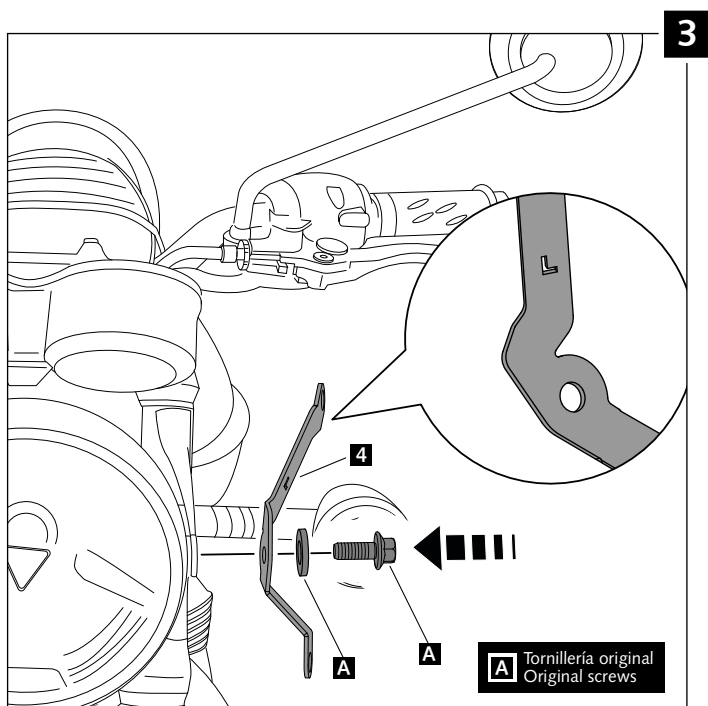

## SEMICARENADO RETRO PARA - RETRO WINDSCREEN FOR - WINDSCHUTZSCHEIBE RETRO FÜR TRIUMPH BONNEVILLE T100/T120

**Ref.: 9176**  
 (color negro/black colour)

**Ref.: 9195**  
 (símil carbono/carbon look)

ID.	PIEZA / PART	DESCRIPCIÓN	DESCRIPTION	QTY.
1		Cúpula	Screen	1
2		Carcasa ABS	ABS fairing	1
3		Soporte metálico derecho	Right metal support	1
4		Soporte metálico izquierdo	Left metal support	1
5		Silentblock M4	M4 silentblock	5
6		Silentblock M5	M5 silentblock	4
7		Tornillo allen M4x16 ISO 7380	M4x16 ISO 7380 allen screw	5
8		Tornillo allen M5x16 Ø9 ISO 7380	M5x16 Ø9 ISO 7380 allen screw	4
9		Arandela nylon M4x0,5	M4x0,5 nylon washer	5
10		Arandela nylon M5x1mm	M5x1 nylon washer	4
11		Kit adhesivos	Stickers set	1

SEMICARENADO RETRO PARA - RETRO WINDSCREEN FOR - WINDSCHUTZSCHEIBE RETRO FÜR  
**TRIUMPH BONNEVILLE T100/T120**

INSTRUCCIONES DE MONTAJE - MOUNTING INSTRUCTIONS - MONTAGEANLEITUNG

SEMICARENADO RETRO PARA - RETRO WINDSCREEN FOR - WINDSCHUTZSCHEIBE RETRO FÜR  
**TRIUMPH BONNEVILLE T100/T120**