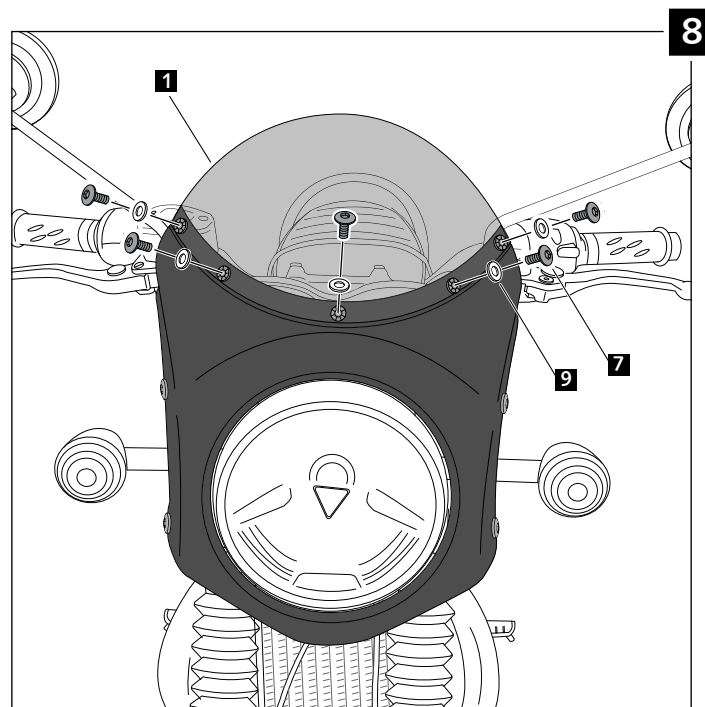

SEMICARENADO RETRO PARA - RETRO WINDSCREEN FOR - WINDSCHUTZSCHEIBE RETRO FÜR
TRIUMPH BONNEVILLE T100/T120

INSTRUCCIONES DE MONTAJE - MOUNTING INSTRUCTIONS - MONTAGEANLEITUNG