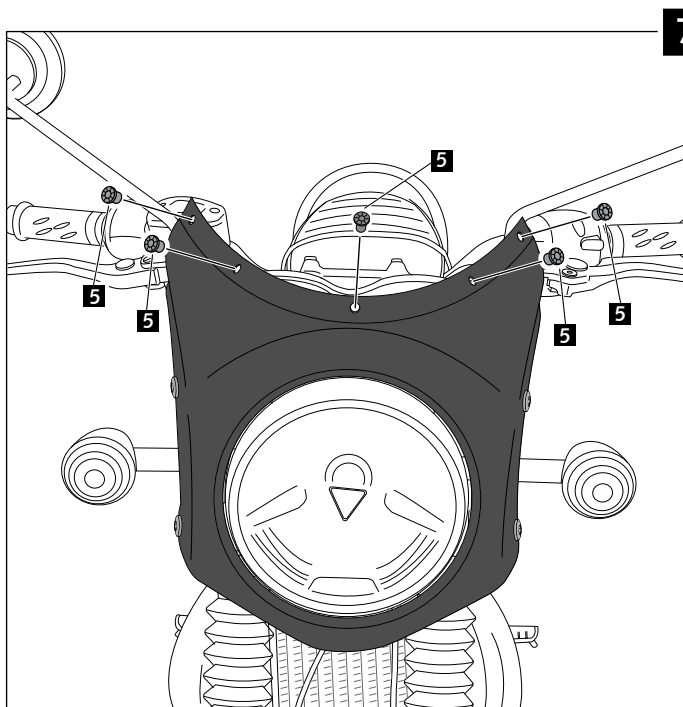

SEMICARENADO RETRO PARA - RETRO WINDSCREEN FOR - WINDSCHUTZSCHEIBE RETRO FÜR
TRIUMPH BONNEVILLE T100/T120

INSTRUCCIONES DE MONTAJE - MOUNTING INSTRUCTIONS - MONTAGEANLEITUNG