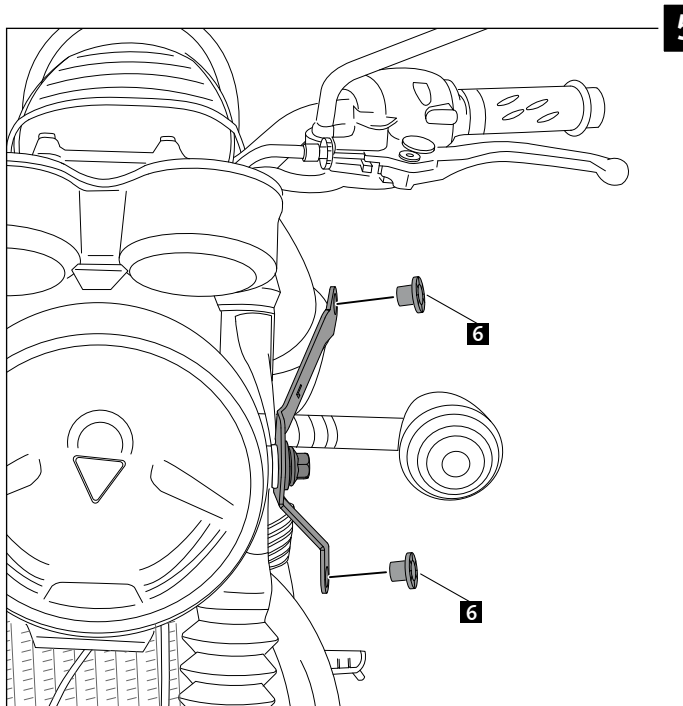

SEMICARENADO RETRO PARA - RETRO WINDSCREEN FOR - WINDSCHUTZSCHEIBE RETRO FÜR
TRIUMPH BONNEVILLE T100/T120

INSTRUCCIONES DE MONTAJE - MOUNTING INSTRUCTIONS - MONTAGEANLEITUNG