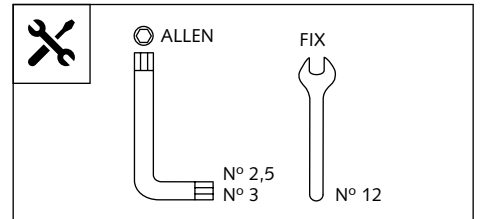

## SEMICARENADO RETRO PARA - RETRO WINDSCREEN FOR - WINDSCHUTZSCHEIBE RETRO FÜR TRIUMPH BONNEVILLE T100/T120

**Ref.: 9176**  
 (color negro/black colour)

**Ref.: 9195**  
 (símil carbono/carbon look)

ID.	PIEZA / PART	DESCRIPCIÓN	DESCRIPTION	QTY.
1		Cúpula	Screen	1
2		Carcasa ABS	ABS fairing	1
3		Soporte metálico derecho	Right metal support	1
4		Soporte metálico izquierdo	Left metal support	1
5		Silentblock M4	M4 silentblock	5
6		Silentblock M5	M5 silentblock	4
7		Tornillo allen M4x16 ISO 7380	M4x16 ISO 7380 allen screw	5
8		Tornillo allen M5x16 Ø9 ISO 7380	M5x16 Ø9 ISO 7380 allen screw	4
9		Arandela nylon M4x0,5	M4x0,5 nylon washer	5
10		Arandela nylon M5x1mm	M5x1 nylon washer	4
11		Kit adhesivos	Stickers set	1

SEMICARENADO RETRO PARA - RETRO WINDSCREEN FOR - WINDSCHUTZSCHEIBE RETRO FÜR  
**TRIUMPH BONNEVILLE T100/T120**

INSTRUCCIONES DE MONTAJE - MOUNTING INSTRUCTIONS - MONTAGEANLEITUNG

SEMICARENADO RETRO PARA - RETRO WINDSCREEN FOR - WINDSCHUTZSCHEIBE RETRO FÜR  
**TRIUMPH BONNEVILLE T100/T120**