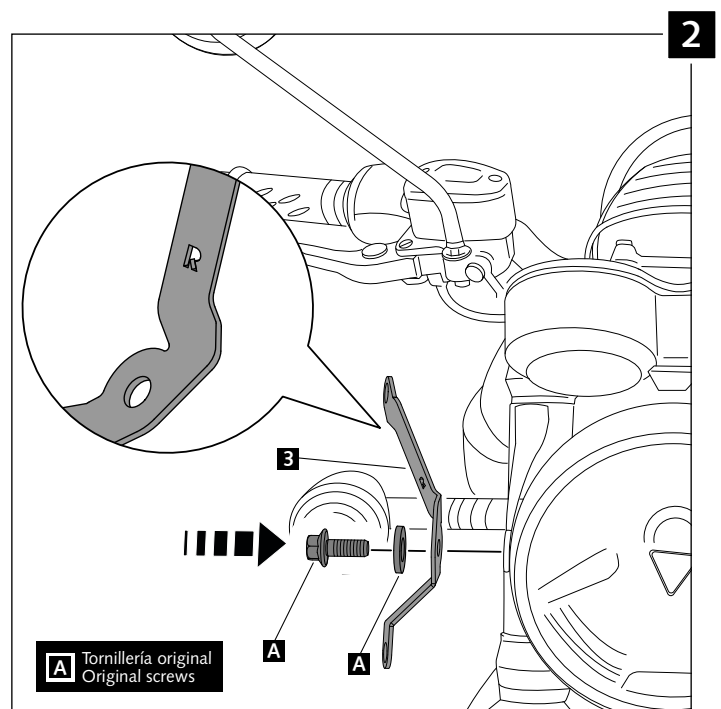

## SEMICARENADO RETRO PARA - RETRO WINDSCREEN FOR - WINDSCHUTZSCHEIBE RETRO FÜR TRIUMPH BONNEVILLE T100/T120

**Ref.: 9176**  
 (color negro/black colour)

**Ref.: 9195**  
 (símil carbono/carbon look)

ID.	PIEZA / PART	DESCRIPCIÓN	DESCRIPTION	QTY.
1		Cúpula	Screen	1
2		Carcasa ABS	ABS fairing	1
3		Soporte metálico derecho	Right metal support	1
4		Soporte metálico izquierdo	Left metal support	1
5		Silentblock M4	M4 silentblock	5
6		Silentblock M5	M5 silentblock	4
7		Tornillo allen M4x16 ISO 7380	M4x16 ISO 7380 allen screw	5
8		Tornillo allen M5x16 Ø9 ISO 7380	M5x16 Ø9 ISO 7380 allen screw	4
9		Arandela nylon M4x0,5	M4x0,5 nylon washer	5
10		Arandela nylon M5x1mm	M5x1 nylon washer	4
11		Kit adhesivos	Stickers set	1

SEMICARENADO RETRO PARA - RETRO WINDSCREEN FOR - WINDSCHUTZSCHEIBE RETRO FÜR  
**TRIUMPH BONNEVILLE T100/T120**

INSTRUCCIONES DE MONTAJE - MOUNTING INSTRUCTIONS - MONTAGEANLEITUNG

SEMICARENADO RETRO PARA - RETRO WINDSCREEN FOR - WINDSCHUTZSCHEIBE RETRO FÜR  
**TRIUMPH BONNEVILLE T100/T120**

INSTRUCCIONES DE MONTAJE - MOUNTING INSTRUCTIONS - MONTAGEANLEITUNG

SEMICARENADO RETRO PARA - RETRO WINDSCREEN FOR - WINDSCHUTZSCHEIBE RETRO FÜR  
**TRIUMPH BONNEVILLE T100/T120**

INSTRUCCIONES DE MONTAJE - MOUNTING INSTRUCTIONS - MONTAGEANLEITUNG