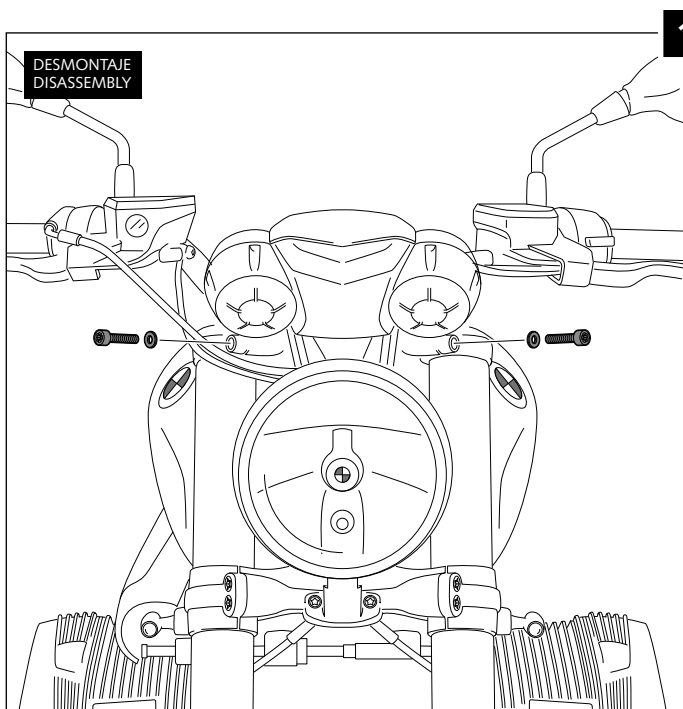

SEMICARENADO RETRO PARA - RETRO WINDSCREEN FOR -
WINDSCHUTZSCHEIBE RETRO FÜR
BMW R NINE-T

INSTRUCCIONES DE MONTAJE - MOUNTING INSTRUCTIONS - MONTAGEANLEITUNG