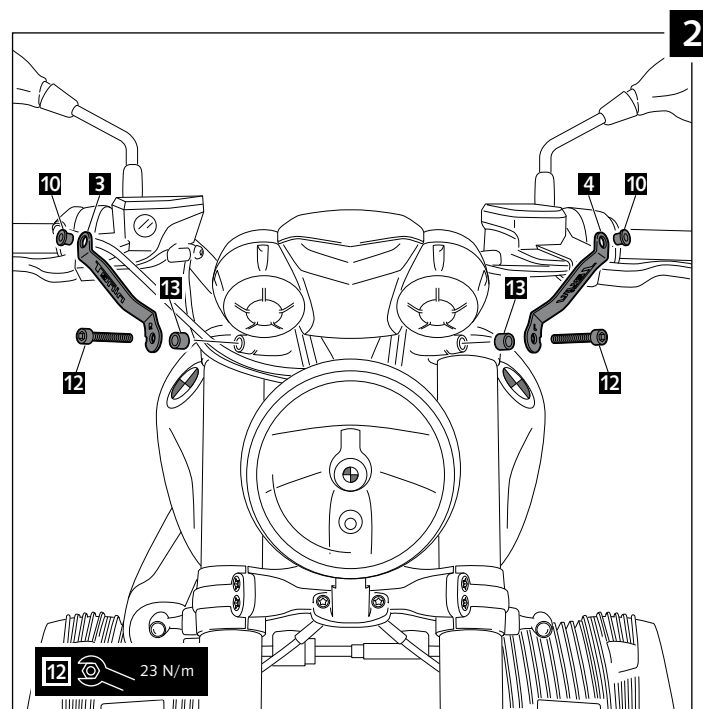

SEMICARENADO RETRO PARA - RETRO WINDSCREEN FOR -
WINDSCHUTZSCHEIBE RETRO FÜR
BMW R NINE-T

INSTRUCCIONES DE MONTAJE - MOUNTING INSTRUCTIONS - MONTAGEANLEITUNG