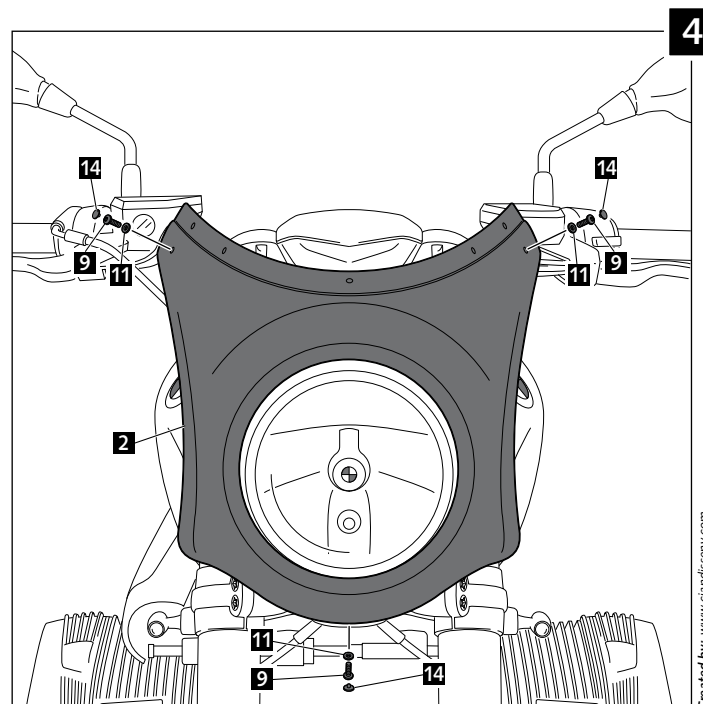

SEMICARENADO RETRO PARA - RETRO WINDSCREEN FOR -
WINDSCHUTZSCHEIBE RETRO FÜR
BMW R NINE-T

INSTRUCCIONES DE MONTAJE - MOUNTING INSTRUCTIONS - MONTAGEANLEITUNG