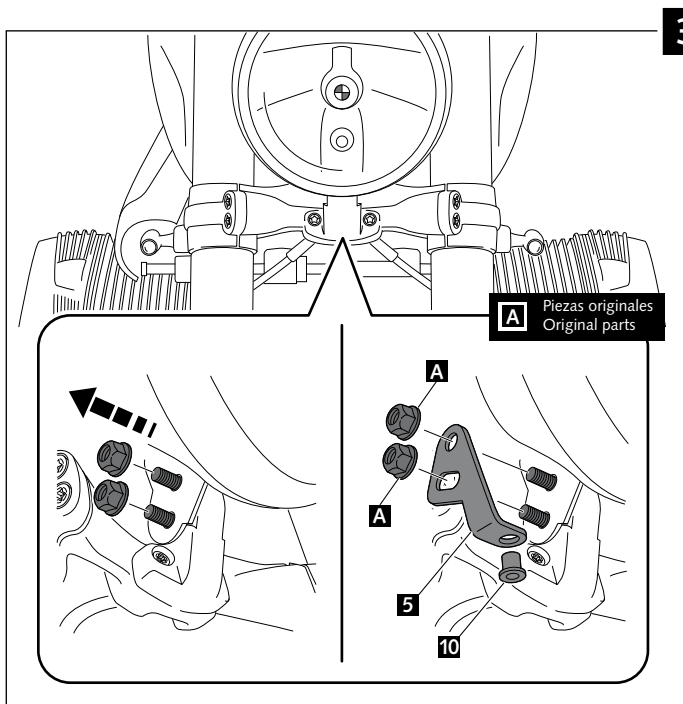

SEMICARENADO RETRO PARA - RETRO WINDSCREEN FOR - WINDSCHUTZSCHEIBE RETRO FÜR BMW R NINE-T

Ref.: 9160 J
(Color negro/Black colour)

Ref.: 9178 C
(Color carbono/Carbon look)

1 persona
1 person

10 min

Fácil - Easy

Media-Intermediate

Difícil-Difficult

ID.	PIEZA / PART	DESCRIPCIÓN	DESCRIPTION	QTY.
1		Cúpula	Screen	1
2		Carcasa ABS	ABS fairing	1
3		Soporte metálico derecho	Right metal support	1
4		Soporte metálico izquierdo	Left metal support	1
5		Soporte metálico inferior	Inferior metal support	1
6		Tornillo Allen M4x16 ISO 7380	M4x16 ISO 7380 Allen screw	5
7		Silentblock M4	Silentblock M4	5
8		Arandela de nylon M4x0,5	M4x0,5 Nylon washer	5
9		Tornillo Allen M5x16 ISO 7380	M5x16 ISO 7380 Allen screw	3
10		Silentblock M5	Silentblock M5	3
11		Arandela de nylon M5x1	M5x1 Nylon washer	3
12		Tornillo Allen M8x35 DIN 912	M8x35 DIN 912 Allen screw	2
13		Casquillo Ø int. 8,5 x Ø ext. 14x9	Ø inner 8,5 x Ø outer 14x9 Arrowhead	2
14		Tapón tornillo M5 ISO 7380	M5 ISO 7380 Allen screw cap	3
15		Kit adhesivos	Stickers set	1

SEMICARENADO RETRO PARA - RETRO WINDSCREEN FOR -
WINDSCHUTZSCHEIBE RETRO FÜR
BMW R NINE-T

INSTRUCCIONES DE MONTAJE - MOUNTING INSTRUCTIONS - MONTAGEANLEITUNG

SEMICARENADO RETRO PARA - RETRO WINDSCREEN FOR -
 WINDSCHUTZSCHEIBE RETRO FÜR
BMW R NINE-T