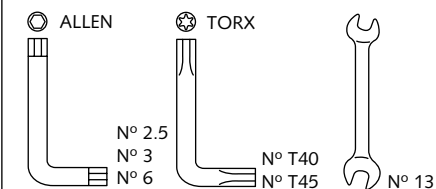

1 persona
1 person

10 min

Fácil - Easy

Media-Intermediate

Difícil-Difficult

ID.	PIEZA / PART	DESCRIPCIÓN	DESCRIPTION	QTY.
1		Cúpula	Screen	1
2		Carcasa ABS	ABS fairing	1
3		Soporte metálico derecho	Right metal support	1
4		Soporte metálico izquierdo	Left metal support	1
5		Soporte metálico inferior	Inferior metal support	1
6		Tornillo Allen M4x16 ISO 7380	M4x16 ISO 7380 Allen screw	5
7		Silentblock M4	Silentblock M4	5
8		Arandela de nylon M4x0,5	M4x0,5 Nylon washer	5
9		Tornillo Allen M5x16 ISO 7380	M5x16 ISO 7380 Allen screw	3
10		Silentblock M5	Silentblock M5	3
11		Arandela de nylon M5x1	M5x1 Nylon washer	3
12		Tornillo Allen M8x35 DIN 912	M8x35 DIN 912 Allen screw	2
13		Casquillo Ø int. 8,5 x Ø ext. 14x9	Ø inner 8,5 x Ø outer 14x9 Arrowhead	2
14		Tapón tornillo M5 ISO 7380	M5 ISO 7380 Allen screw cap	3
15		Kit adhesivos	Stickers set	1