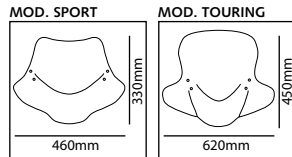

MOTOPLASTIC, S.A.

Molí de la sal, 1 - 08400 Granollers (Barcelona) SPAIN

Tel. 34 93 849 06 33 - Fax 34 93 849 09 88

info@puig.tv

www.puig.tv