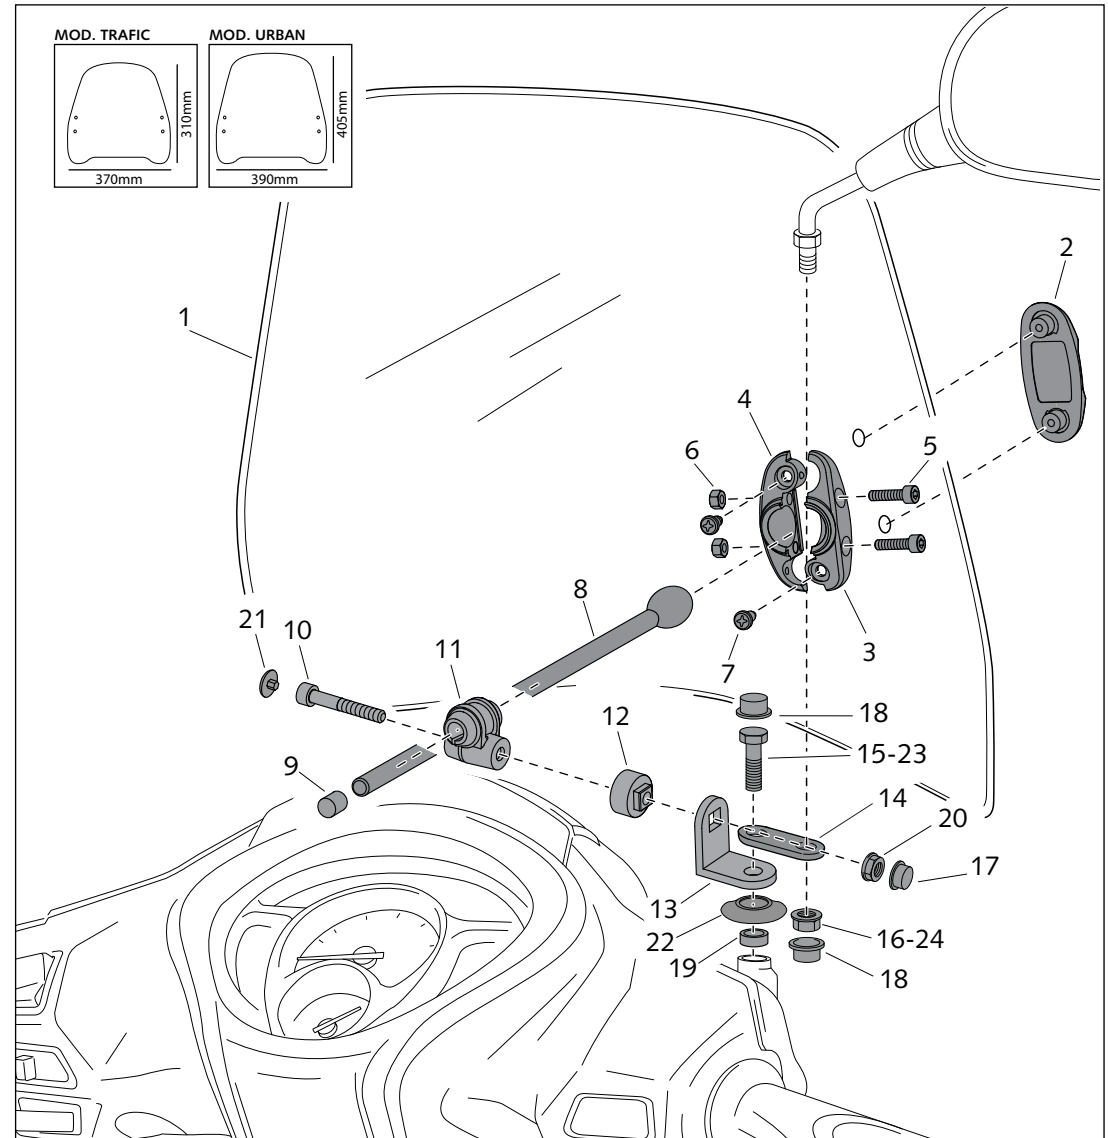

MOTOPLASTIC, S.A.

Molí de la sal, 1 - 08400 Granollers (Barcelona) SPAIN

Tel. 34 93 849 06 33 - Fax 34 93 849 09 88

info@puig.tv

www.puig.tv

PREVENCIÓN

1. Usar agua y jabón neutro para limpiar la pantalla.
   - Revisar periódicamente el apriete de la tornillería.
   - Estacionar el scooter en dirección al sol, evitando el efecto lupa que puede dañar algunas partes.
   - Aparcar si es posible en superficies niveladas.
2. **Gracias por su atención.**

PREVENTION

1. Use water and neutral soap to clean the windshield.
   - Check the tightening of the fasteners periodically.
   - Park the scooter facing the sun, avoiding the sun-reflection effect that may damage some parts.
   - Park if possible on even surfaces.
2. **Thanks for your attention.**