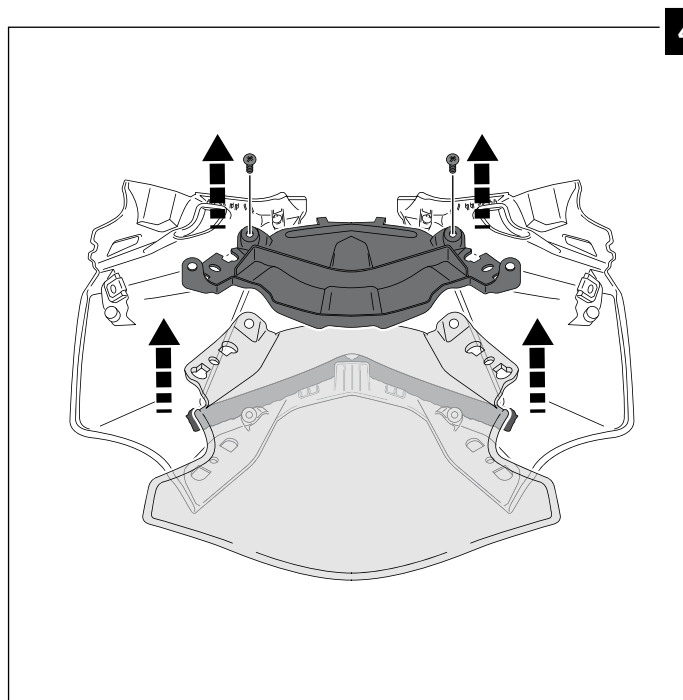

MOTOPLASTIC, S.A.

Molí de la sal, 1 - 08403 Granollers (Barcelona) SPAIN

Tel. 34 93 849 06 33 - Fax 34 93 849 09 88

info@puig.tv - info@puigusa.com

www.puig.tv - www.puigusa.com

INSTRUCCIONES DE MONTAJE - MOUNTING INSTRUCTIONS - MONTAGEANLEITUNG

CÚPULA ADAPTABLE A - SCREEN FOR - WINDSCHUTZSCHEIBE FÜR KAWASAKI NINJA 250 SL