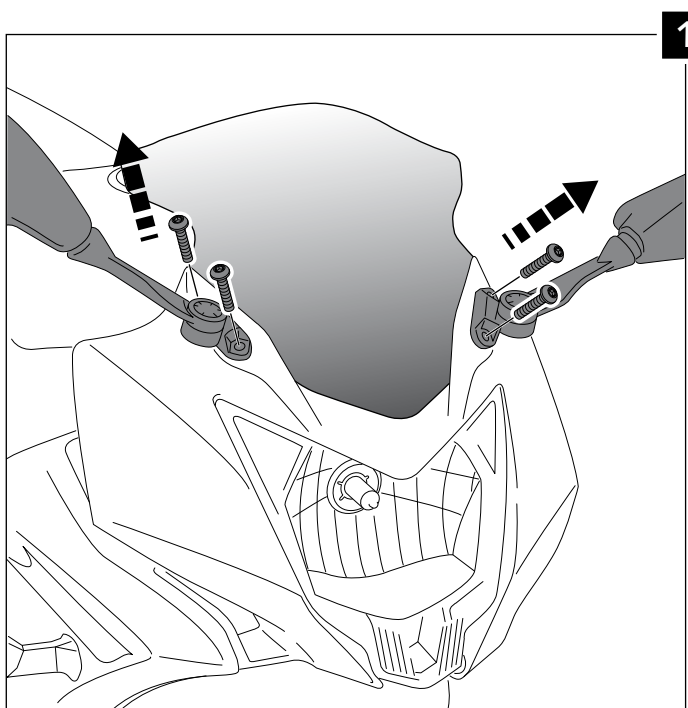

MOTOPLASTIC, S.A.

Molí de la sal, 1 - 08403 Granollers (Barcelona) SPAIN

Tel. 34 93 849 06 33 - Fax 34 93 849 09 88

info@puig.tv - info@puigusa.com

www.puig.tv - www.puigusa.com

INSTRUCCIONES DE MONTAJE - MOUNTING INSTRUCTIONS - MONTAGEANLEITUNG

CÚPULA ADAPTABLE A - SCREEN FOR - WINDSCHUTZSCHEIBE FÜR KAWASAKI NINJA 250 SL