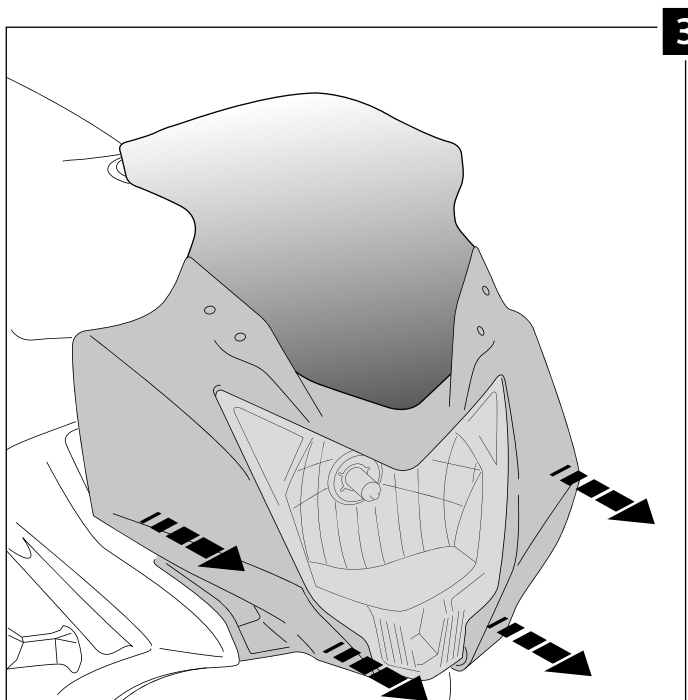

MOTOPLASTIC, S.A.

Molí de la sal, 1 - 08403 Granollers (Barcelona) SPAIN

Tel. 34 93 849 06 33 - Fax 34 93 849 09 88

info@puig.tv - info@puigusa.com

www.puig.tv - www.puigusa.com

INSTRUCCIONES DE MONTAJE - MOUNTING INSTRUCTIONS - MONTAGEANLEITUNG

CÚPULA ADAPTABLE A - SCREEN FOR - WINDSCHUTZSCHEIBE FÜR KAWASAKI NINJA 250 SL