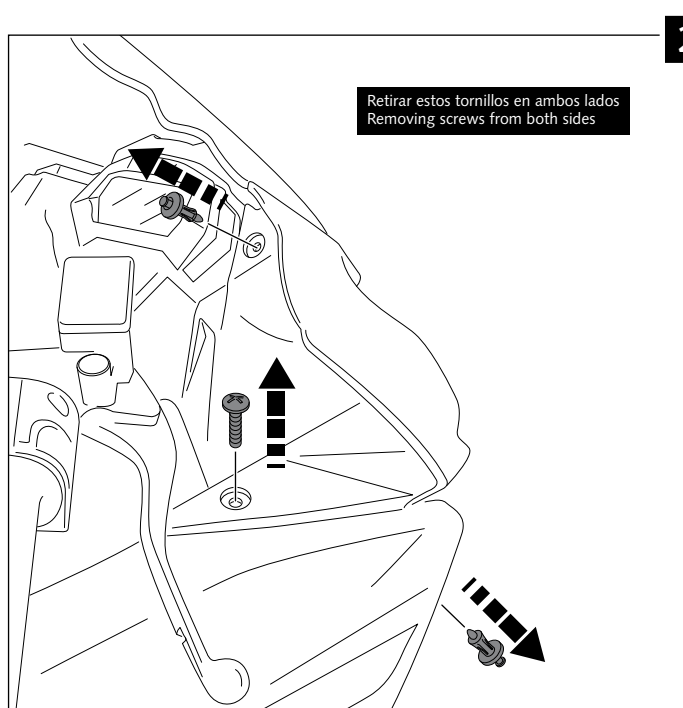

MOTOPLASTIC, S.A.

Molí de la sal, 1 - 08403 Granollers (Barcelona) SPAIN

Tel. 34 93 849 06 33 - Fax 34 93 849 09 88

info@puig.tv - info@puigusa.com

www.puig.tv - www.puigusa.com

INSTRUCCIONES DE MONTAJE - MOUNTING INSTRUCTIONS - MONTAGEANLEITUNG

CÚPULA ADAPTABLE A - SCREEN FOR - WINDSCHUTZSCHEIBE FÜR KAWASAKI NINJA 250 SL