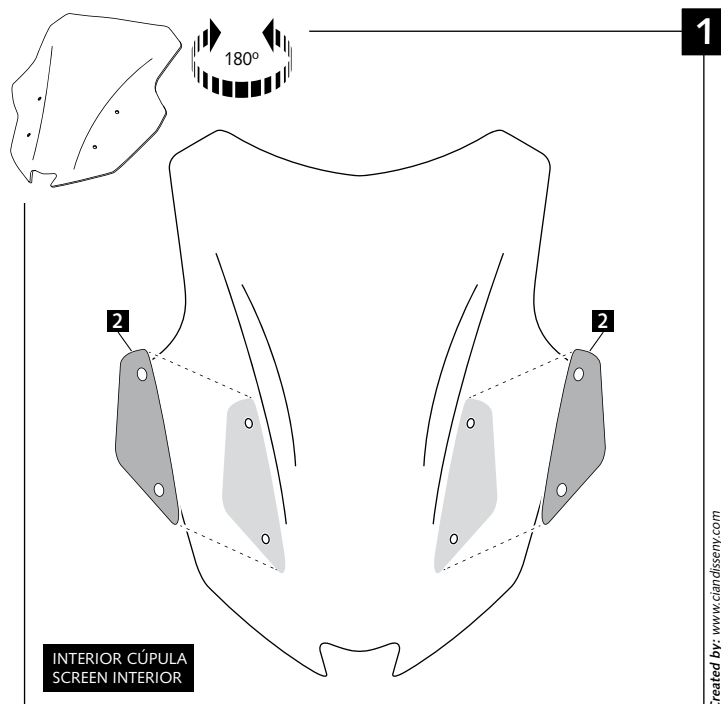

CÚPULA ADAPTABLE A - SCREEN FOR - WINDSCHUTZSCREIBE FÜR  
**KAWASAKI Z1000 SX**

**Ref.: 9408**

ID.	PIEZA/PART	DESCRIP.	QTY.	REF.
1		Cúpula Touring Touring Screen	1	(9408M3)
2		Kit adhesivos Stickers set	1	ADHESI-----247