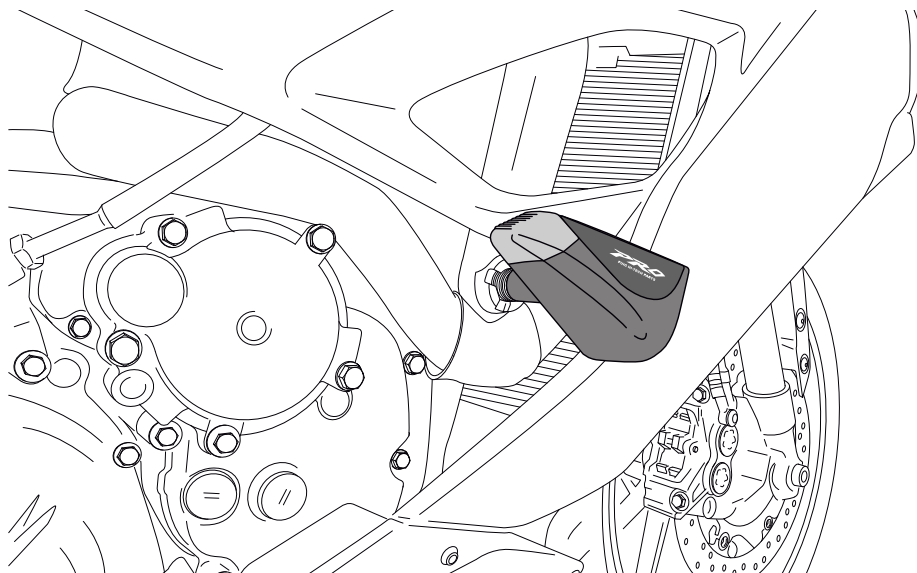

KAWASAKI ZX6R '19

REF 3181N

PROTECTOR MOTOR PARA / CRASH PADS FOR / STURZPADS FÜR

1 Person

10 min

EASY

RATCHET

Nº 14

ALLEN

Nº 10

| ID. | PIEZA / PART | DESCRIPCIÓN | DESCRIPTION | QTY. | REF.: |
|-----|--------------|--------------------------------------|-------------------------------------|------|-----------------|
| 1 | | Tapas | Covers | 2 | CONGOMANPRO-R12 |
| 2 | | Tornillo M10/125x130 DIN912 | M10/125x130 DIN912 screw | 2 | M2TM10125130A9B |
| 3 | | Arandela M10 DIN125/A | M10 DIN125/A washer | 2 | M2AM10DIN125AZB |
| 4 | | Protector Nylon | Nylon protector | 2 | PROTECMOTPATIN- |
| 5 | | Casquillo aluminio der. 50mm (Negro) | Right aluminium spacer 50mm (Black) | 1 | CASPAT43-0-0043 |
| 6 | | Casquillo aluminio izq. 72mm (Negro) | Left aluminium spacer 72mm (Black) | 1 | CASPAT44-0-0044 |