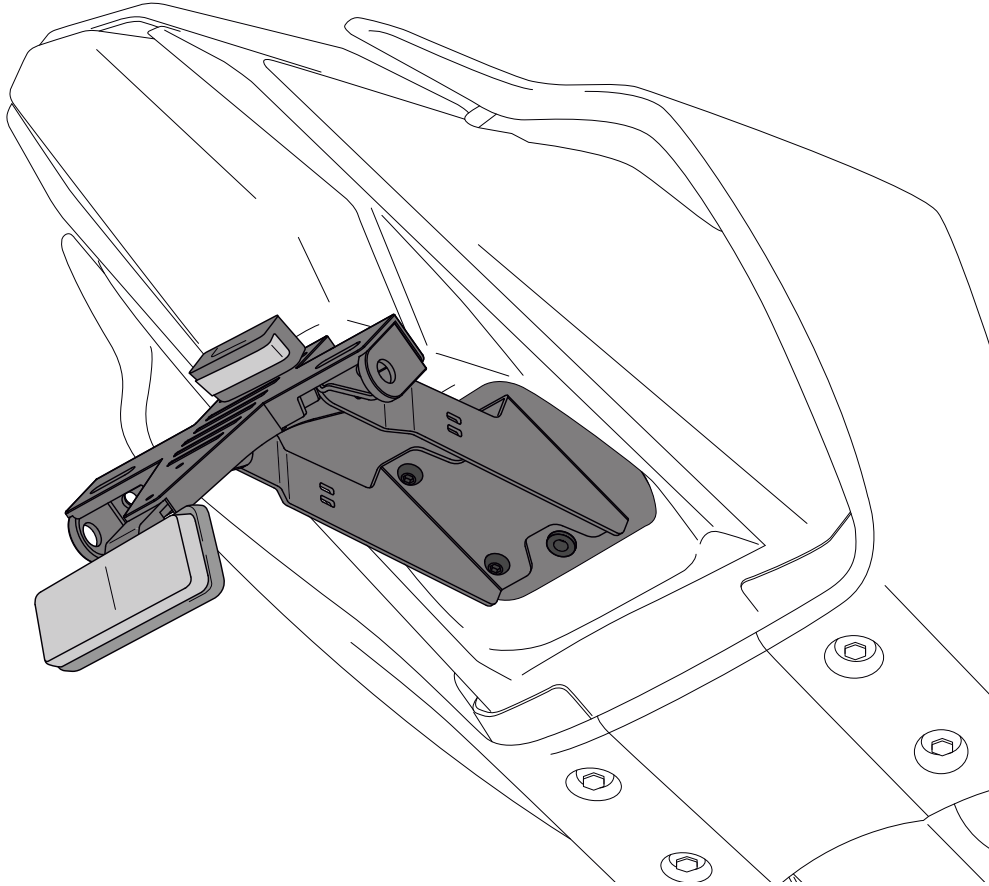

## YAMAHA YZF-R125 '19

REF 3620N

PORTAMATRÍCULA / LICENSE SUPORT / KENNZEICHENHALTER

1 Person

40 min

EASY

ID.	PIEZA / PART	DESCRIPCIÓN	DESCRIPTION	QTY.	REF.:
1		Soporte portamatrículas	License support	1	CONJUNTO--3620N
2		Tornillo M6x15DIN1001 (negro)	M6x15 DIN1001 screw (black)	4	M2TM06015D1001N
3		Tuerca M6 DIN6923	M6 DIN6923 washer	4	ARANDPD9021-037
4		Arandela M6 DIN9021	M6 DIN9021 nut	4	TUERCAEM6G-0213
5		Silentblock	Silentblock	1	SILENBGONE--64
6		Brida de plástico	Plastic bridle	5	BRIDAN100X2'5-N
7		Luz matrícula	License plate's light	1	5577N
8		Catadrióptico trasero	Back reflector	1	4481R