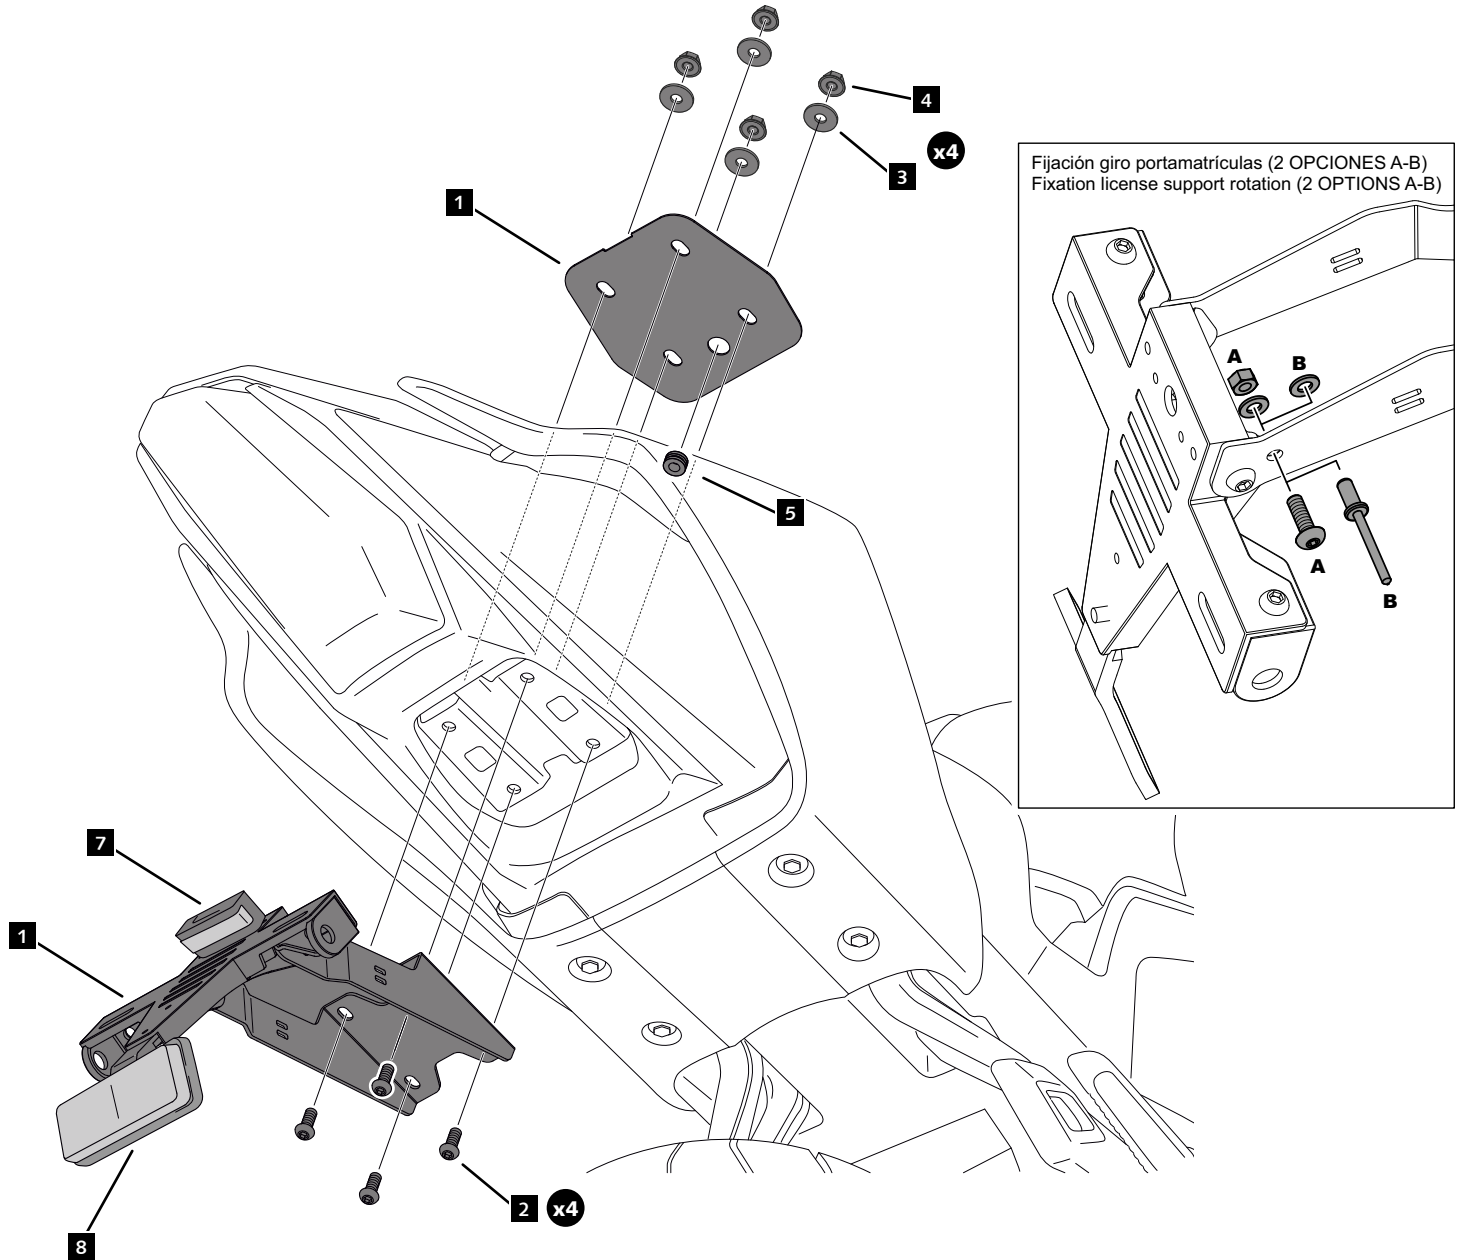

## YAMAHA YZF-R125 '19

REF 3620N

PORTAMATRÍCULA / LICENSE SUPORT / KENNZEICHENHALTER

1 Person

40 min

EASY

ID.	PIEZA / PART	DESCRIPCIÓN	DESCRIPTION	QTY.	REF.:
1		Soporte portamatrículas	License support	1	CONJUNTO--3620N
2		Tornillo M6x15DIN1001 (negro)	M6x15 DIN1001 screw (black)	4	M2TM06015D1001N
3		Tuerca M6 DIN6923	M6 DIN6923 washer	4	ARANDPD9021-037
4		Arandela M6 DIN9021	M6 DIN9021 nut	4	TUERCAEM6G-0213
5		Silentblock	Silentblock	1	SILENBGONE--64
6		Brida de plástico	Plastic bridle	5	BRIDAN100X2'5-N
7		Luz matrícula	License plate's light	1	5577N
8		Catadrióptico trasero	Back reflector	1	4481R

# YAMAHA YZF-R125 '19

INSTRUCCIONES DE MONTAJE - MOUNTING INSTRUCTIONS - MONTAGEANLEITUNG

**CONSULTAR EN NUESTRA PAGINA WEB LA DISPONIBILIDAD DEL VIDEO DE MONTAJE DE ESTA REFERENCIA.  
CONSULT OUR WEBSITE THE VIDEO MOUNT AVAILABILITY OF THIS REFERENCE.**