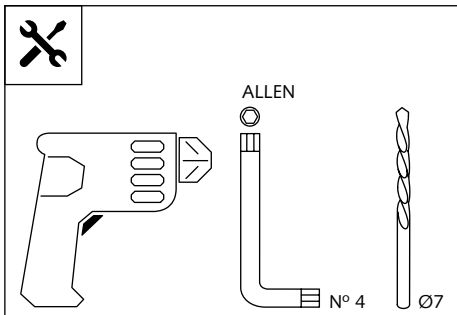

VISERA MULTIREGULABLE MULTI-ADJUSTABLE VISOR

CÚPULA TIPO
TYPE WINDSCREEN **A**

CÚPULA TIPO
TYPE WINDSCREEN **B**

CÚPULA TIPO
TYPE WINDSCREEN **C**

Ref.: 6007

Ref.: 5852

Ref.: 5853

Ahumado/Smoke

Transparente/Clear

1 persona
1 person

15 min

Fácil - Easy

Media-Intermediate

Difícil-Difficult

Nota/Note:

Si la visera se suministra con la cúpula Puig, no será necesario realizar los agujeros por que ya vienen incorporados.

If the visor is supplied along with the windscreen, the windscreen will come factory-drilled so no drilling is necessary.

ID.	PIEZA / PART	DESCRIPCIÓN	DESCRIPTION	QTY.
1		Visera	Visor	1
2		Plantilla	Template	1
3		Mecanismo multiregulable	Multi-adjustable mechanism	2
4		Tapeta	Cap	4
5		Tornillo rosca plástico M6x12	Plastic thread fastener M6x12	8